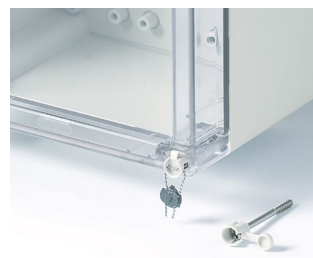

## Robusti contenitori industriali

Il programma IN-BOX offre molte opzioni diverse di contenitori per morsetti e componenti elettronici.

- 9 contenitori di base con superficie lucidata a specchio e altezze diverse
- Due materiali standard: ABS (UL 94 HB) oppure PC (V-2); tutti i contenitori della serie in PC soddisfano lo standard di infiammabilità UL 94 5V (migliore di V-0), sebbene il materiale appartenga solo alla categoria V-2
- Contenitori trasparenti alle radiofrequenze
- Elevati gradi di protezione IP 66/67; guarnizione già fissata con espanso nella parte superiore
- Elevata resistenza all'urto IK 07 (ABS), IK08 (PC)
- Parte superiore nel colore del contenitore o trasparente
- Pratica chiusura rapida in acciaio inox
- Superficie di comando incavata a protezione della tastiera a membrana
- Montaggio a muro diretto o fissaggio esterno con linguette per pareti; se necessario è possibile impiegare una cerniera interna
- Set di sicurezza opzionale per proteggere il contenitore dall'accesso non autorizzato
- Guide DIN e piastre di montaggio per una configurazione individuale del montaggio
- Punti di fissaggio integrati per schede, guide DIN, piastre di montaggio e componenti di montaggio