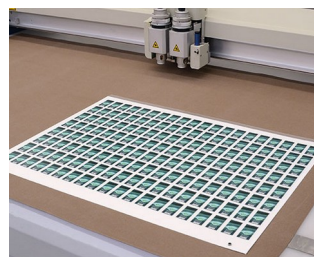

# STAMPA DIGITALE SU PELLICOLE

Se necessario evitiamo l'applicazione su finestre per display/LED e dotiamo le pellicole di rilievi per le funzioni dei tasti.

Le pellicole decorative vengono realizzate nel nostro reparto dedicato, unite a uno strato adesivo e quindi adeguate alla superficie incavata del contenitore. Se necessario, incolliamo le pellicole sul contenitore.

Di grande effetto è anche la [stampa digitale direttamente sul contenitore](#). Informatevi sulle diverse opzioni.

Salvo modifiche tecniche. © OKW Gehäusesysteme, Buchen/Germania.