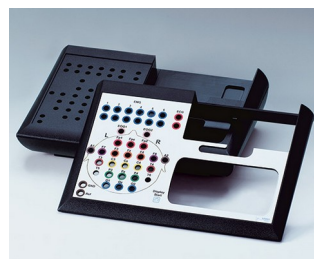

# STAMPA DIGITALE SU PELLICOLE

Se necessario evitiamo l'applicazione su finestre per display/LED e dotiamo le pellicole di rilievi per le funzioni dei tasti.

Le pellicole decorative vengono realizzate nel nostro reparto dedicato, unite a uno strato adesivo e quindi adeguate alla superficie incavata del contenitore. Se necessario, incolliamo le pellicole sul contenitore.

Di grande effetto è anche la [stampa digitale direttamente sul contenitore](#). Informatevi sulle diverse opzioni.

Salvo modifiche tecniche. © OKW Gehäusesysteme, Buchen/Germania.