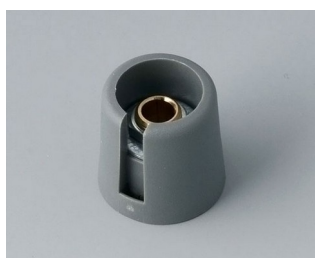

COM-KNOBS

Moderne manopole con fissaggio a pinza

Il gradevole design e la gamma cromatica di colori pastello caratterizzano le manopole COM-KNOBS con il valido sistema di fissaggio a pinza.

- Piacevole design della manopola per una linea moderna e innovativa degli apparecchi
- Coperchio con superficie cromata opaca per un elegante look metallizzato (misure 23-40)
- Impiego sicuro grazie al fissaggio a pinza di provata validità
- Montaggio comodo della manopola da davanti e posizionamento stabile sull'asse
- Impiegabile con/senza marcatura "Peak"
- A partire dalla misura 40 copertura senza/con avvallamento per le dita per comodità d'impiego nella regolazione
- Possibile abbinamento con disco, disco di scalatura, statore o copridado
- Il design si ispira alla serie TOP-KNOBS; potete così contare su un quadro estetico armonico in caso di impiego di entrambi i tipi di manopola
- Abbinamenti cromatici moderni in tonalità pastello

Lavorazione meccanica

Verniciatura

Stampa

Marcatura laser

Confezionamento / montaggio

COM-KNOBS

Versioni

A3016048
COM-KNOBS 16, with recess
PA 6
volcano
16x16mm 4mm

A3016049
COM-KNOBS 16, with recess
PA 6
nero
16x16mm 4mm

A3016068
COM-KNOBS 16, with recess
PA 6
volcano
16x16mm 6mm

A3016069
COM-KNOBS 16, with recess
PA 6
nero
16x16mm 6mm

A3016638
COM-KNOBS 16, with recess
PA 6
volcano
16x16mm 1/4"