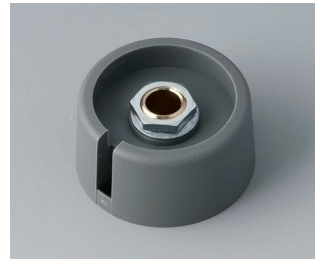

COM-KNOBS

Moderne manopole con fissaggio a pinza

Il gradevole design e la gamma cromatica di colori pastello caratterizzano le manopole COM-KNOBS con il valido sistema di fissaggio a pinza.

- Piacevole design della manopola per una linea moderna e innovativa degli apparecchi
- Coperchio con superficie cromata opaca per un elegante look metallizzato (misure 23-40)
- Impiego sicuro grazie al fissaggio a pinza di provata validità
- Montaggio comodo della manopola da davanti e posizionamento stabile sull'asse
- Impiegabile con/senza marcatura "Peak"
- A partire dalla misura 40 copertura senza/con avvallamento per le dita per comodità d'impiego nella regolazione
- Possibile abbinamento con disco, disco di scalatura, statore o copridado
- Il design si ispira alla serie TOP-KNOBS; potete così contare su un quadro estetico armonico in caso di impiego di entrambi i tipi di manopola
- Abbinamenti cromatici moderni in tonalità pastello

A3023049
COM-KNOBS 23, with recess
PA 6
nero
23x16mm 4mm

A3023068
COM-KNOBS 23, with recess
PA 6
volcano
23x16mm 6mm

A3023069
COM-KNOBS 23, with recess
PA 6
nero
23x16mm 6mm

COM-KNOBS

A3023638
COM-KNOBS 23, with recess
PA 6
volcano
23x16mm 1/4"

A3023639
COM-KNOBS 23, with recess
PA 6
nero
23x16mm 1/4"

A3031068
COM-KNOBS 31, with recess
PA 6
volcano
31x16mm 6mm

A3031069
COM-KNOBS 31, with recess
PA 6
nero
31x16mm 6mm

A3031638
COM-KNOBS 31, with recess
PA 6
volcano
31x16mm 1/4"