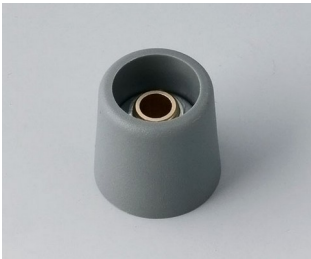

COM-KNOBS

A3116068
COM-KNOBS 16, without recess
PA 6
volcano
16x16mm 6mm