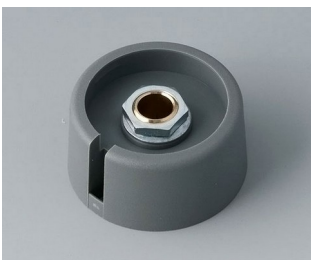

A3031638
COM-KNOBS 31, with recess
PA 6
volcano
31x16mm 1/4"