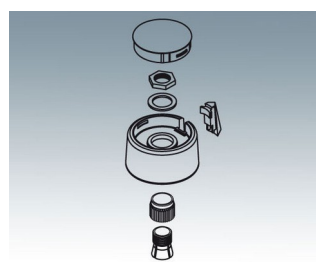

## Moderne manopole con fissaggio a pinza

Il gradevole design e la gamma cromatica di colori pastello caratterizzano le manopole COM-KNOBS con il valido sistema di fissaggio a pinza.

- Piacevole design della manopola per una linea moderna e innovativa degli apparecchi
- Coperchio con superficie cromata opaca per un elegante look metallizzato (misure 23-40)
- Impiego sicuro grazie al fissaggio a pinza di provata validità
- Montaggio comodo della manopola da davanti e posizionamento stabile sull'asse
- Impiegabile con/senza marcatura "Peak"
- A partire dalla misura 40 copertura senza/con avvallamento per le dita per comodità d'impiego nella regolazione
- Possibile abbinamento con disco, disco di scalatura, statore o copridado
- Il design si ispira alla serie TOP-KNOBS; potete così contare su un quadro estetico armonico in caso di impiego di entrambi i tipi di manopola
- Abbinamenti cromatici moderni in tonalità pastello