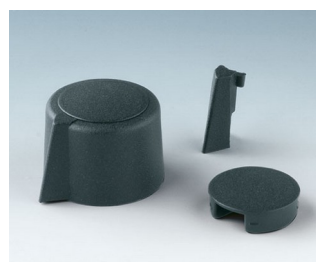

## Moderne manopole con fissaggio a pinza

Il gradevole design e la gamma cromatica di colori pastello caratterizzano le manopole COM-KNOBS con il valido sistema di fissaggio a pinza.

- Piacevole design della manopola per una linea moderna e innovativa degli apparecchi
- Coperchio con superficie cromata opaca per un elegante look metallizzato (misure 23-40)
- Impiego sicuro grazie al fissaggio a pinza di provata validità
- Montaggio comodo della manopola da davanti e posizionamento stabile sull'asse
- Impiegabile con/senza marcatura "Peak"
- A partire dalla misura 40 copertura senza/con avvallamento per le dita per comodità d'impiego nella regolazione
- Possibile abbinamento con disco, disco di scalatura, statore o copridado
- Il design si ispira alla serie TOP-KNOBS; potete così contare su un quadro estetico armonico in caso di impiego di entrambi i tipi di manopola
- Abbinamenti cromatici moderni in tonalità pastello