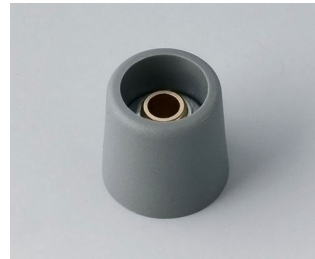

A3116638
COM-KNOBS 16, without recess
PA 6
volcano
16x16mm 1/4"