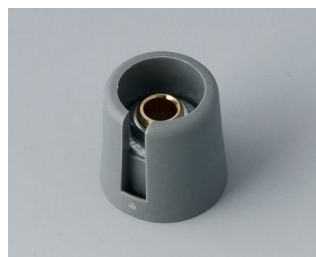

COM-KNOBS

Moderne manopole con fissaggio a pinza

Il gradevole design e la gamma cromatica di colori pastello caratterizzano le manopole COM-KNOBS con il valido sistema di fissaggio a pinza.

- Piacevole design della manopola per una linea moderna e innovativa degli apparecchi
- Coperchio con superficie cromata opaca per un elegante look metallizzato (misure 23-40)
- Impiego sicuro grazie al fissaggio a pinza di provata validità
- Montaggio comodo della manopola da davanti e posizionamento stabile sull'asse
- Impiegabile con/senza marcatura "Peak"
- A partire dalla misura 40 copertura senza/con avvallamento per le dita per comodità d'impiego nella regolazione
- Possibile abbinamento con disco, disco di scalatura, statore o copridado
- Il design si ispira alla serie TOP-KNOBS; potete così contare su un quadro estetico armonico in caso di impiego di entrambi i tipi di manopola
- Abbinamenti cromatici moderni in tonalità pastello

Lavorazione meccanica

Verniciatura

Stampa

Marcatura laser

Confezionamento / montaggio

COM-KNOBS

Versioni

A3016048
COM-KNOBS 16, with recess
PA 6
volcano
16x16mm 4mm

A3016049
COM-KNOBS 16, with recess
PA 6
nero
16x16mm 4mm

A3016068
COM-KNOBS 16, with recess
PA 6
volcano
16x16mm 6mm

A3016069
COM-KNOBS 16, with recess
PA 6
nero
16x16mm 6mm

A3016638
COM-KNOBS 16, with recess
PA 6
volcano
16x16mm 1/4"