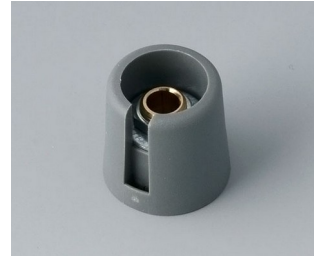

## Moderne manopole con fissaggio a pinza

Il gradevole design e la gamma cromatica di colori pastello caratterizzano le manopole COM-KNOBS con il valido sistema di fissaggio a pinza.

- Piacevole design della manopola per una linea moderna e innovativa degli apparecchi
- Coperchio con superficie cromata opaca per un elegante look metallizzato (misure 23-40)
- Impiego sicuro grazie al fissaggio a pinza di provata validità
- Montaggio comodo della manopola da davanti e posizionamento stabile sull'asse
- Impiegabile con/senza marcatura "Peak"
- A partire dalla misura 40 copertura senza/con avvallamento per le dita per comodità d'impiego nella regolazione
- Possibile abbinamento con disco, disco di scalatura, statore o copridado
- Il design si ispira alla serie TOP-KNOBS; potete così contare su un quadro estetico armonico in caso di impiego di entrambi i tipi di manopola
- Abbinamenti cromatici moderni in tonalità pastello

## Versioni

**A3016048**  
COM-KNOBS 16, with recess  
PA 6  
volcano  
16x16mm 4mm

**A3016049**  
COM-KNOBS 16, with recess  
PA 6  
nero  
16x16mm 4mm

**A3016068**  
COM-KNOBS 16, with recess  
PA 6  
volcano  
16x16mm 6mm