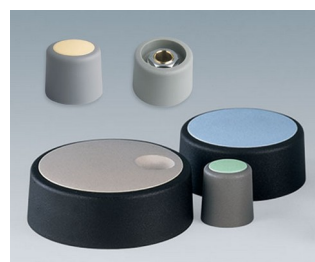

## Moderne manopole con fissaggio a pinza

Il gradevole design e la gamma cromatica di colori pastello caratterizzano le manopole COM-KNOBS con il valido sistema di fissaggio a pinza.

- Piacevole design della manopola per una linea moderna e innovativa degli apparecchi
- Coperchio con superficie cromata opaca per un elegante look metallizzato (misure 23-40)
- Impiego sicuro grazie al fissaggio a pinza di provata validità
- Montaggio comodo della manopola da davanti e posizionamento stabile sull'asse
- Impiegabile con/senza marcatura "Peak"
- A partire dalla misura 40 copertura senza/con avvallamento per le dita per comodità d'impiego nella regolazione
- Possibile abbinamento con disco, disco di scalatura, statore o copridado
- Il design si ispira alla serie TOP-KNOBS; potete così contare su un quadro estetico armonico in caso di impiego di entrambi i tipi di manopola
- Abbinamenti cromatici moderni in tonalità pastello