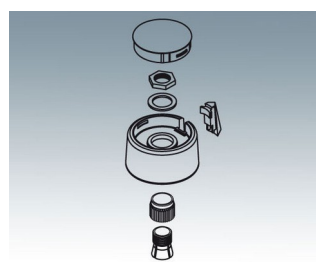

COM-KNOBS

Moderne manopole con fissaggio a pinza

Il gradevole design e la gamma cromatica di colori pastello caratterizzano le manopole COM-KNOBS con il valido sistema di fissaggio a pinza.

- Piacevole design della manopola per una linea moderna e innovativa degli apparecchi
- Coperchio con superficie cromata opaca per un elegante look metallizzato (misure 23-40)
- Impiego sicuro grazie al fissaggio a pinza di provata validità
- Montaggio comodo della manopola da davanti e posizionamento stabile sull'asse
- Impiegabile con/senza marcatura "Peak"
- A partire dalla misura 40 copertura senza/con avvallamento per le dita per comodità d'impiego nella regolazione
- Possibile abbinamento con disco, disco di scalatura, statore o copridado
- Il design si ispira alla serie TOP-KNOBS; potete così contare su un quadro estetico armonico in caso di impiego di entrambi i tipi di manopola
- Abbinamenti cromatici moderni in tonalità pastello

Dimensioni manopole	Fori asse
ø 16, 20, 23 mm	4 mm, 6 mm, 1/4"
ø 31 mm	6 mm, 1/4"
ø 40, 50 mm	6 mm, 8 mm

COM-KNOBS

Esempi di applicazione

Per potenziometri rotanti con estremità arrotondate secondo DIN 41591. Metrologia e tecnica di regolazione, tecnica medica e di laboratorio, wellness, health Care, tecnica di riscaldamento e di condizionamento dell'aria, comunicazione, edifici, ecc.