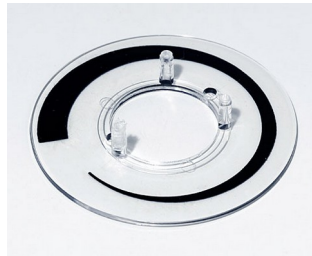

A4423020
Dial 23
PC (UL 94 HB)
transparent