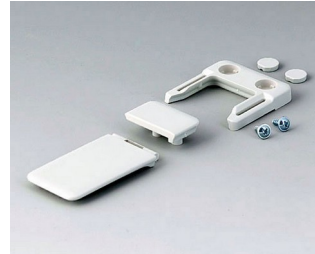

ACCESSORI PER IL TRASPORTO

Clip da cintura, anello portachiavi, occhielli, cordino per il collo, cordino per cintura per un trasporto più comodo.

Modifiche specifiche del cliente

Che caratteristiche deve avere il vostro prodotto personalizzato? Su richiesta vi forniamo i contenitori e manopole pronti per il montaggio e con tutte le modifiche e le caratteristiche specifiche.
Opzioni prodotto per Accessori per il trasporto

Lavorazione
meccanica

Verniciatura

Stampa

Marcatura laser

Confezionamento /
montaggio

ACCESSORI PER IL TRASPORTO

Versioni

A9100001
Ring eyelet
PA 6
volcano

A9100002
Ring eyelet
PA 6
volcano

A9152047
Combi-Clip
ABS (UL 94 HB)
off-white RAL 9002
45x27mm

A9152048
Combi-Clip
ABS (UL 94 HB)
lava
45x27mm

A9152049
Combi-Clip
ABS (UL 94 HB)
black RAL 9005
45x27mm

A9164001
Key ring
Steel
nickel-plated
20,5mm