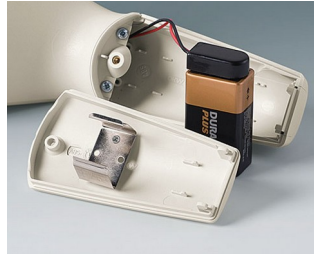

A9156003
Battery holder, 1 x 9 V (PP3)
Steel
nickel-plated