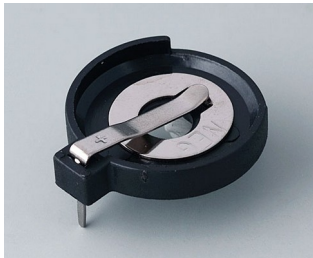

A9193038
Button cell holder, Ø 23 mm