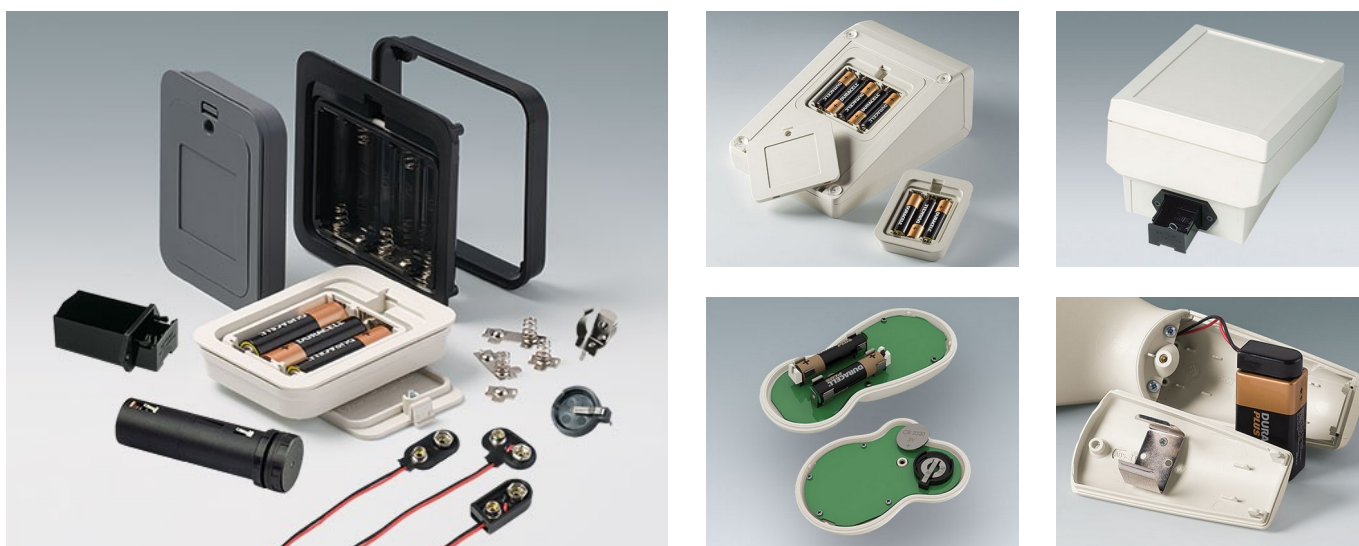

SUPPORTO BATTERIA, VANI BATTERIA,

SUPPORTI PILE A BOTTONE

- Vani e supporti universali per batterie AAA, AA, C e a 9V per l'installazione diretta in placche frontali o pareti del contenitore.
- Supporti per pile a bottone per il montaggio su schede.

Modifiche specifiche del cliente

Che caratteristiche deve avere il vostro prodotto personalizzato? Su richiesta vi forniamo i contenitori e manopole pronti per il montaggio e con tutte le modifiche e le caratteristiche specifiche.
Opzioni prodotto per Supporto batteria, vani batteria, supporti pile a bottone

Lavorazione
meccanica

Stampa

Marcatura laser

Confezionamento /
montaggio

SUPPORTO BATTERIA, VANI BATTERIA,

SUPPORTI PILE A BOTTONO

Versioni

A9156001
Battery holder, 2 x AA
PP
black RAL 9005

A9156003
Battery holder, 1 x 9 V (PP3)
Steel
nickel-plated

A9174004
Battery compartment, 4 x AA
ABS (UL 94 HB)
off-white RAL 9002

A9193037
Button cell holder, Ø 20 mm

A9193038
Button cell holder, Ø 23 mm