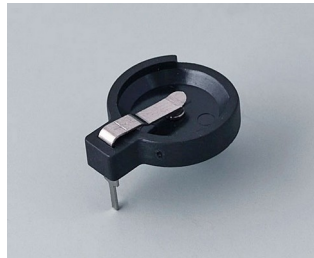

A9193039
Button cell holder, Ø 12 mm