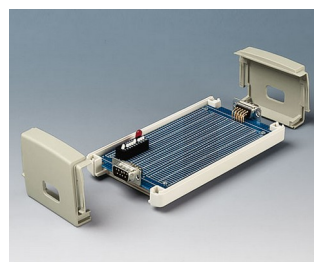

TOPTEC

Contenitori universali in plastica

I contenitori TOPTEC di OKW sono già predisposti su entrambi i lati per il montaggio di interfacce che sporgono oltre la larghezza vera e propria del contenitore. Non è più necessario collegare i connettori alla parete del contenitore e il cavo di connessione alla scheda.

- Design elegante per applicazioni da scrivania o a muro in interni
- Montaggio pratico e senza viti del contenitore
- Parte inferiore aperta lateralmente per poter installare i componenti in modo rapido e facile su tutti i lati.
- Per la prima volta i componenti elettronici e le interfacce possono essere incorporati già assemblati grazie alla possibilità di staccare lateralmente le unità frontali
- Vasta scelta tra 28 modelli
- Tipo F con parte superiore piatta
- Tipo H con parte superiore rialzata
- Unità frontali amovibili a scelta con/senza fessure di ventilazione per la dispersione del calore o per l'acustica
- Fissaggio a muro ottimale senza necessità di modificare il contenitore grazie a supporti da parete a scomparsa con meccanismo di arresto a scatto
- Fissaggio pratico su guide DIN
- Grado di protezione IP 40
- Superficie di comando incavata a protezione della tastiera a membrana
- Punti di fissaggio per circuiti stampati e componenti di montaggio