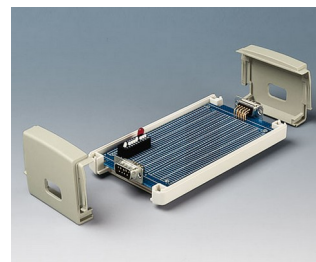

TOPTEC

Contenitori universali in plastica

I contenitori TOPTEC di OKW sono già predisposti su entrambi i lati per il montaggio di interfacce che sporgono oltre la larghezza vera e propria del contenitore. Non è più necessario collegare i connettori alla parete del contenitore e il cavo di connessione alla scheda.

- Design elegante per applicazioni da scrivania o a muro in interni
- Montaggio pratico e senza viti del contenitore
- Parte inferiore aperta lateralmente per poter installare i componenti in modo rapido e facile su tutti i lati.
- Per la prima volta i componenti elettronici e le interfacce possono essere incorporati già assemblati grazie alla possibilità di staccare lateralmente le unità frontali
- Vasta scelta tra 28 modelli
- Tipo F con parte superiore piatta
- Tipo H con parte superiore rialzata
- Unità frontali amovibili a scelta con/senza fessure di ventilazione per la dispersione del calore o per l'acustica
- Fissaggio a muro ottimale senza necessità di modificare il contenitore grazie a supporti da parete a scomparsa con meccanismo di arresto a scatto
- Fissaggio pratico su guide DIN
- Grado di protezione IP 40
- Superficie di comando incavata a protezione della tastiera a membrana
- Punti di fissaggio per circuiti stampati e componenti di montaggio