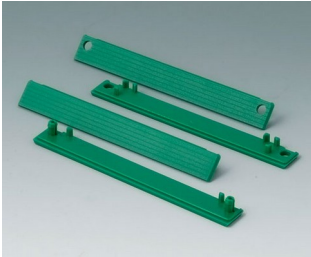

ROBUST-BOX

C2203126
Bandes d'obturation 120
PC (UL 94 HB)
vert RAL 6024