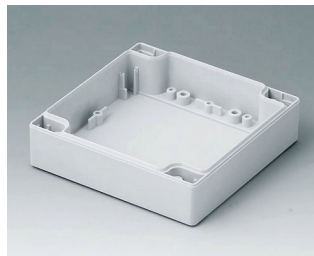

C0121202
Coquille 120, sans joint
PC (UL 94 HB)
gris clair RAL 7035
120x120x30mm