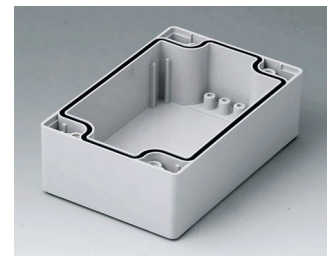

C2081202
Coquille 80, avec joint
PC (UL 94 HB)
gris clair RAL 7035
120x80x40mm