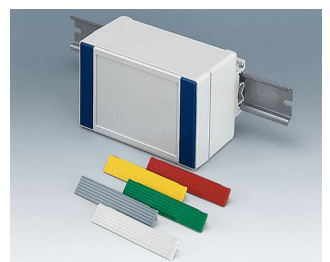

ROBUST-BOX

Système de boîtiers dual à IP 66

Chacune des moitiés du boîtier ROBUST-BOX est pourvue de filetages préformés. Le client pourra donc choisir lui-même s'il souhaite utiliser la moitié basse ou la moitié surélevée en tant que partie inférieure.

- grande diversité de boîtiers robustes avec 11 tailles de base, différentes hauteurs et deux matériaux standards
- ABS (UL 94 HB), utilisation éprouvée pour les boîtes à bornes
- PC (UL 94 HB), un boîtier solide et robuste pour les applications soumises à des contraintes élevées, très bonne constance thermique
- matériaux transparents aux radiofréquences
- utilisable en tant que boîtier de table, boîtier mural ou sur des barrettes DIN
- facilité de montage ; chacune des coquilles du boîtier, celle avec la lèvre ou celle avec le joint, peut être utilisée comme base ou partie supérieure
- zone de commande en creux pour la protection du clavier à membrane
- dispositif de fixation du couvercle en dehors de la zone d'étanchéité ; la fixation s'effectue par vis imperdables et antirouilles
- installation directement sur le mur ou fixation par l'extérieur à l'aide de pattes de fixation murale
- codage à l'aide de bandes de coloris différents (couleur version standard en gris clair)
- des bossages de fixation pour circuits imprimés et composants à incorporer
- de nombreux accessoires :
- des pieds de boîtiers, charnière, éléments de fixation pour barrettes DIN, supports de cartes pour le montage de composants prémontés, etc.