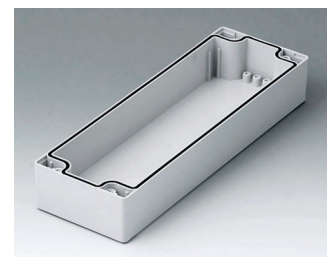

C2082402
Coquille 80, avec joint
PC (UL 94 HB)
gris clair RAL 7035
240x80x40mm