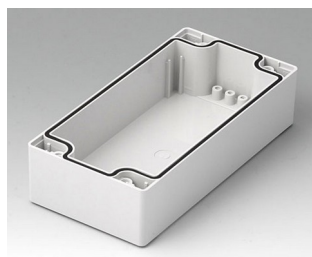

C2081602
Coquille 80, avec joint
PC (UL 94 HB)
gris clair RAL 7035
160x80x40mm