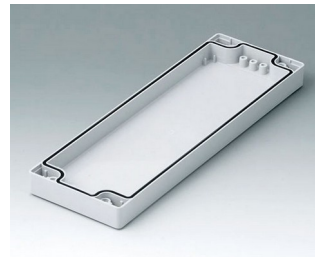

C0082401
Coquille 80, avec joint
ABS (UL 94 HB)
gris clair RAL 7035
240x80x20mm