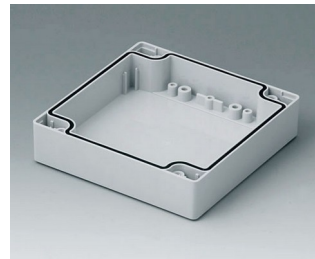

C1121201
Coquille 120, avec joint
ABS (UL 94 HB)
gris clair RAL 7035
120x120x30mm