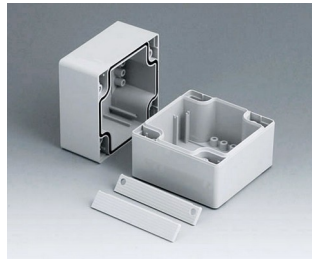

C2108082
ROBUST-BOX 80 LARGE, Vers. II
PC (UL 94 HB)
gris clair RAL 7035
80x80x80mm
IP 66