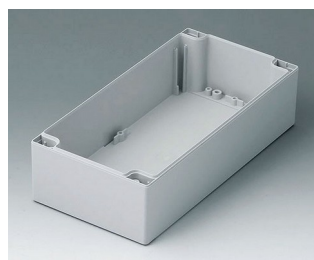

C2122401
Coquille 120, sans joint
ABS (UL 94 HB)
gris clair RAL 7035
240x120x60mm