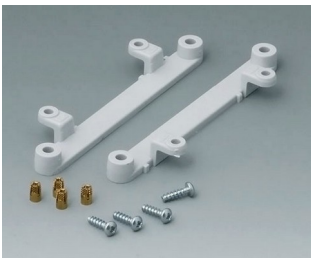

C2299058
Support de cartes
PC (UL 94 HB)
gris clair RAL 7035