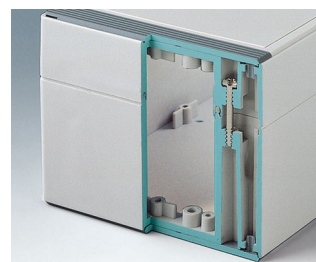

ROBUST-BOX

Système de boîtiers dual à IP 66

Chacune des moitiés du boîtier ROBUST-BOX est pourvue de filetages préformés. Le client pourra donc choisir lui-même s'il souhaite utiliser la moitié basse ou la moitié surélevée en tant que partie inférieure.

- grande diversité de boîtiers robustes avec 11 tailles de base, différentes hauteurs et deux matériaux standards
- ABS (UL 94 HB), utilisation éprouvée pour les boîtes à bornes
- PC (UL 94 HB), un boîtier solide et robuste pour les applications soumises à des contraintes élevées, très bonne constance thermique
- matériaux transparents aux radiofréquences
- utilisable en tant que boîtier de table, boîtier mural ou sur des barrettes DIN
- facilité de montage ; chacune des coquilles du boîtier, celle avec la lèvre ou celle avec le joint, peut être utilisée comme base ou partie supérieure
- zone de commande en creux pour la protection du clavier à membrane
- dispositif de fixation du couvercle en dehors de la zone d'étanchéité ; la fixation s'effectue par vis imperdables et antirouilles
- installation directement sur le mur ou fixation par l'extérieur à l'aide de pattes de fixation murale
- codage à l'aide de bandes de coloris différents (couleur version standard en gris clair)
- des bossages de fixation pour circuits imprimés et composants à incorporer
- de nombreux accessoires :
- des pieds de boîtiers, charnière, éléments de fixation pour barrettes DIN, supports de cartes pour le montage de composants prémontés, etc.