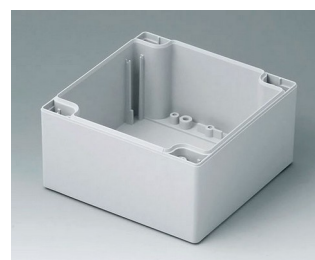

C2121202
Coquille 120, sans joint
PC (UL 94 HB)
gris clair RAL 7035
120x120x60mm