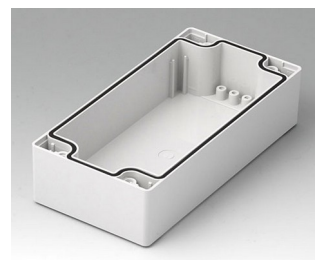

C2081602
Coquille 80, avec joint
PC (UL 94 HB)
gris clair RAL 7035
160x80x40mm