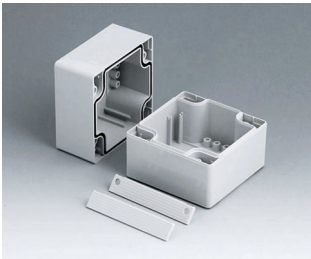

ROBUST-BOX

C2108081
ROBUST-BOX 80 LARGE, Vers. I
ABS (UL 94 HB)
gris clair RAL 7035
80x80x80mm
IP 66