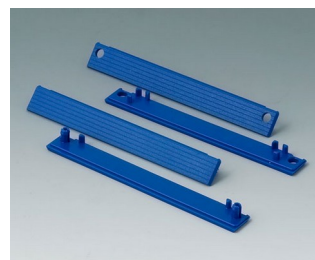

C2203127
Bandes d'obturation 120
PC (UL 94 HB)
bleu RAL 5017