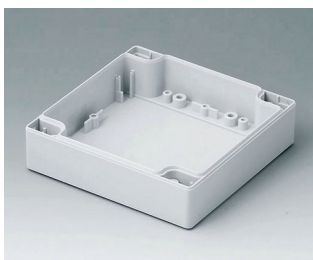

C0121201
Coquille 120, sans joint
ABS (UL 94 HB)
gris clair RAL 7035
120x120x30mm