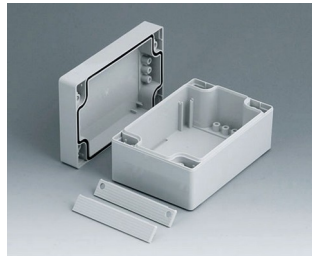

C2008122
ROBUST-BOX 80 LARGE, Vers.
II
PC (UL 94 HB)
gris clair RAL 7035
120x80x60mm
IP 66