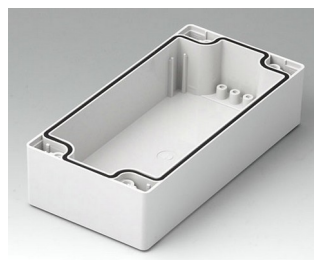

C2081601
Coquille 80, avec joint
ABS (UL 94 HB)
gris clair RAL 7035
160x80x40mm