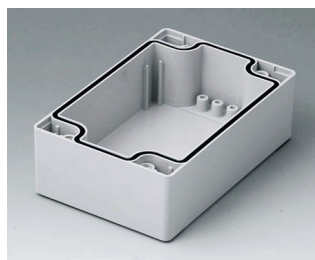

C2080801
Coquille 80, avec joint
ABS (UL 94 HB)
gris clair RAL 7035
80x80x40mm

C2080802
Coquille 80, avec joint
PC (UL 94 HB)
gris clair RAL 7035
80x80x40mm

ROBUST-BOX

C2081201
Coquille 80, avec joint
ABS (UL 94 HB)
gris clair RAL 7035
120x80x40mm