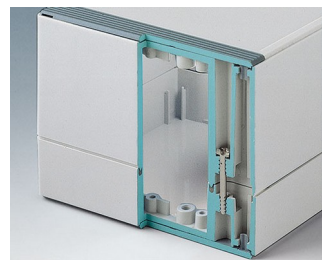

ROBUST-BOX

Système de boîtiers dual à IP 66

Chacune des moitiés du boîtier ROBUST-BOX est pourvue de filetages préformés. Le client pourra donc choisir lui-même s'il souhaite utiliser la moitié basse ou la moitié surélevée en tant que partie inférieure.

- grande diversité de boîtiers robustes avec 11 tailles de base, différentes hauteurs et deux matériaux standards
- ABS (UL 94 HB), utilisation éprouvée pour les boîtes à bornes
- PC (UL 94 HB), un boîtier solide et robuste pour les applications soumises à des contraintes élevées, très bonne constance thermique
- matériaux transparents aux radiofréquences
- utilisable en tant que boîtier de table, boîtier mural ou sur des barrettes DIN
- facilité de montage ; chacune des coquilles du boîtier, celle avec la lèvre ou celle avec le joint, peut être utilisée comme base ou partie supérieure
- zone de commande en creux pour la protection du clavier à membrane
- dispositif de fixation du couvercle en dehors de la zone d'étanchéité ; la fixation s'effectue par vis imperdables et antirouilles
- installation directement sur le mur ou fixation par l'extérieur à l'aide de pattes de fixation murale
- codage à l'aide de bandes de coloris différents (couleur version standard en gris clair)
- des bossages de fixation pour circuits imprimés et composants à incorporer
- de nombreux accessoires :
- des pieds de boîtiers, charnière, éléments de fixation pour barrettes DIN, supports de cartes pour le montage de composants prémontés, etc.