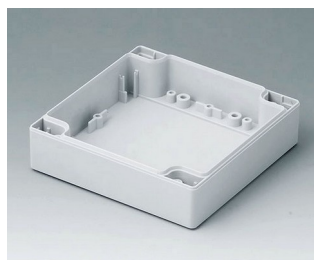

C0121202
Coquille 120, sans joint
PC (UL 94 HB)
gris clair RAL 7035
120x120x30mm