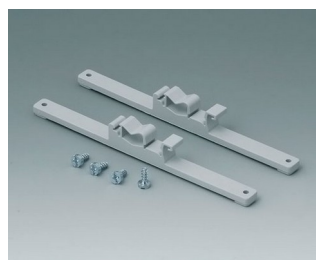

C2320137
Passe-câble
EPDM
gris clair RAL 7035
IP 67

Accessoires "muraux/support"

C2201088
Éléments de fixation p. barrettes DIN
DIN
PA 6
gris clair RAL 7035

C2203128
Fixation p. barrettes DIN
PA 6
gris clair RAL 7035