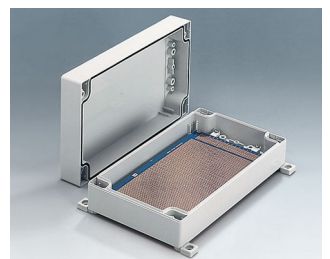

ROBUST-BOX

Système de boîtiers dual à IP 66

Chacune des moitiés du boîtier ROBUST-BOX est pourvue de filetages préformés. Le client pourra donc choisir lui-même s'il souhaite utiliser la moitié basse ou la moitié surélevée en tant que partie inférieure.

- grande diversité de boîtiers robustes avec 11 tailles de base, différentes hauteurs et deux matériaux standards
- ABS (UL 94 HB), utilisation éprouvée pour les boîtes à bornes
- PC (UL 94 HB), un boîtier solide et robuste pour les applications soumises à des contraintes élevées, très bonne constance thermique
- matériaux transparents aux radiofréquences
- utilisable en tant que boîtier de table, boîtier mural ou sur des barrettes DIN
- facilité de montage ; chacune des coquilles du boîtier, celle avec la lèvre ou celle avec le joint, peut être utilisée comme base ou partie supérieure
- zone de commande en creux pour la protection du clavier à membrane
- dispositif de fixation du couvercle en dehors de la zone d'étanchéité ; la fixation s'effectue par vis imperdables et antirouilles
- installation directement sur le mur ou fixation par l'extérieur à l'aide de pattes de fixation murale
- codage à l'aide de bandes de coloris différents (couleur version standard en gris clair)
- des bossages de fixation pour circuits imprimés et composants à incorporer
- de nombreux accessoires :
- des pieds de boîtiers, charnière, éléments de fixation pour barrettes DIN, supports de cartes pour le montage de composants prémontés, etc.