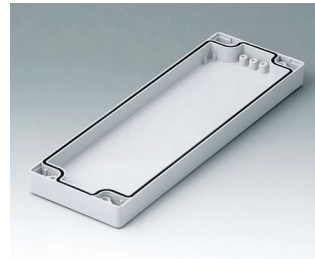

C0081202
Coquille 80, avec joint
PC (UL 94 HB)
gris clair RAL 7035
120x80x20mm

ROBUST-BOX

C0081601
Coquille 80, avec joint
ABS (UL 94 HB)
gris clair RAL 7035
160x80x20mm

C0081602
Coquille 80, avec joint
PC (UL 94 HB)
gris clair RAL 7035
160x80x20mm