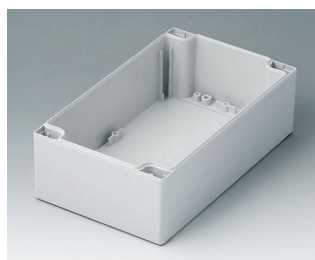

C2122002
Coquille 120, sans joint
PC (UL 94 HB)
gris clair RAL 7035
200x120x60mm