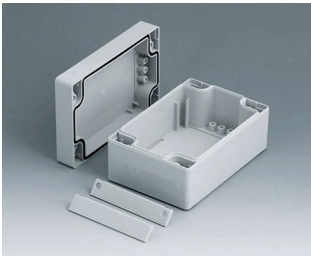

C2008121
ROBUST-BOX 80 LARGE, Vers.
I
ABS (UL 94 HB)
gris clair RAL 7035
120x80x60mm
IP 66