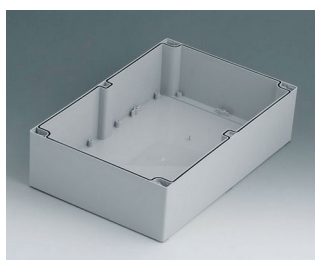

ROBUST-BOX

C2203001
Coquille 200, avec joint
ABS (UL 94 HB)
gris clair RAL 7035
300x200x40mm

C2243601
Coquille 240, avec joint
ABS (UL 94 HB)
gris clair RAL 7035
360x240x40mm

C2299001
Jeu de montage

C2299002
Jeu de montage