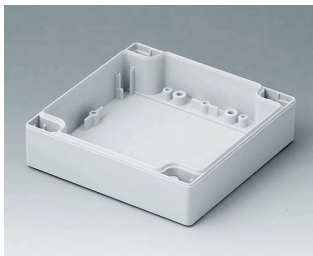

C0121201
Coquille 120, sans joint
ABS (UL 94 HB)
gris clair RAL 7035
120x120x30mm