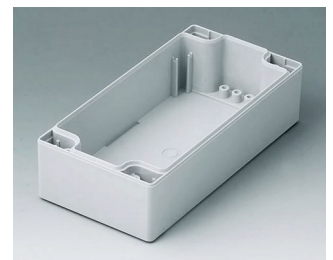

C1081602
Coquille 80, sans joint
PC (UL 94 HB)
gris clair RAL 7035
160x80x40mm