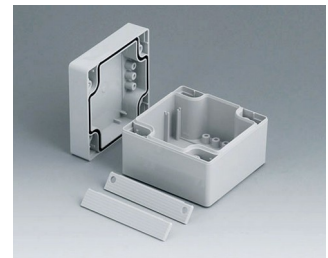

C2008082
ROBUST-BOX 80 LARGE, Vers.
II
PC (UL 94 HB)
gris clair RAL 7035
80x80x60mm
IP 66