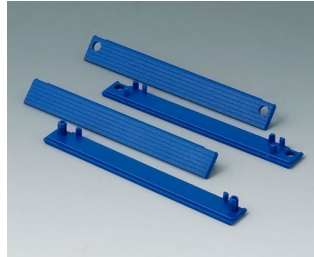

C2203127
Bandes d'obturation 120
PC (UL 94 HB)
bleu RAL 5017