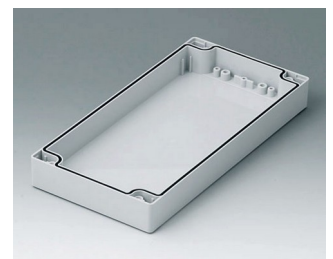

C1122402
Coquille 120, avec joint
PC (UL 94 HB)
gris clair RAL 7035
240x120x30mm