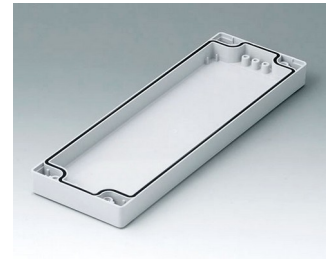

C0082402
Coquille 80, avec joint
PC (UL 94 HB)
gris clair RAL 7035
240x80x20mm