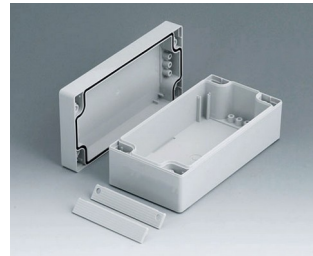

C2008161
ROBUST-BOX 80 LARGE, Vers.
I
ABS (UL 94 HB)
gris clair RAL 7035
160x80x60mm
IP 66