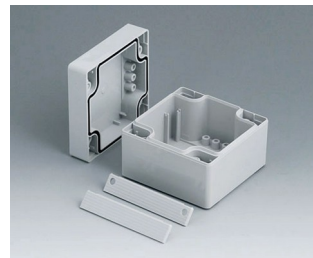

C2008081
ROBUST-BOX 80 LARGE, Vers.
I
ABS (UL 94 HB)
gris clair RAL 7035
80x80x60mm
IP 66