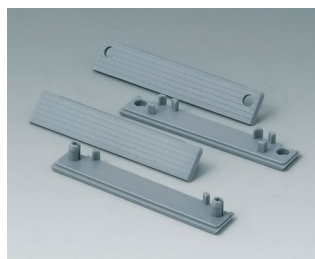

C5203001
Coquille 200, avec joint
ABS (UL 94 HB)
gris clair RAL 7035
300x200x80mm

C5243601
Coquille 240, avec joint
ABS (UL 94 HB)
gris clair RAL 7035
360x240x80mm

Accessoires pour compléter

C2200801
Bandes d'obturation 80, sans
découpe
PC (UL 94 HB)
gris clair RAL 7035