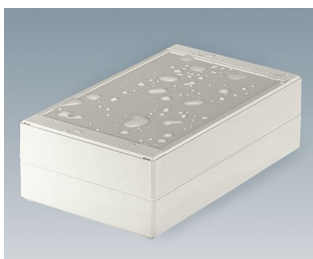

ROBUST-BOX

Système de boîtiers dual à IP 66

Chacune des moitiés du boîtier ROBUST-BOX est pourvue de filetages préformés. Le client pourra donc choisir lui-même s'il souhaite utiliser la moitié basse ou la moitié surélevée en tant que partie inférieure.

- grande diversité de boîtiers robustes avec 11 tailles de base, différentes hauteurs et deux matériaux standards
- ABS (UL 94 HB), utilisation éprouvée pour les boîtes à bornes
- PC (UL 94 HB), un boîtier solide et robuste pour les applications soumises à des contraintes élevées, très bonne constance thermique
- matériaux transparents aux radiofréquences
- utilisable en tant que boîtier de table, boîtier mural ou sur des barrettes DIN
- facilité de montage ; chacune des coquilles du boîtier, celle avec la lèvre ou celle avec le joint, peut être utilisée comme base ou partie supérieure
- zone de commande en creux pour la protection du clavier à membrane
- dispositif de fixation du couvercle en dehors de la zone d'étanchéité ; la fixation s'effectue par vis imperdables et antirouilles
- installation directement sur le mur ou fixation par l'extérieur à l'aide de pattes de fixation murale
- codage à l'aide de bandes de coloris différents (couleur version standard en gris clair)
- des bossages de fixation pour circuits imprimés et composants à incorporer
- de nombreux accessoires :
- des pieds de boîtiers, charnière, éléments de fixation pour barrettes DIN, supports de cartes pour le montage de composants prémontés, etc.