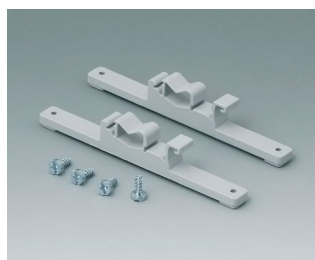

C2203128
Fixation p. barrettes DIN
PA 6
gris clair RAL 7035