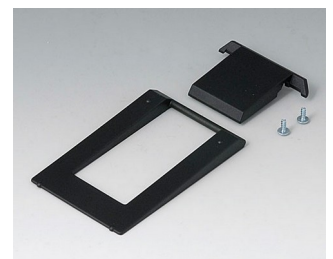

A9250909
Étrier basculable
ABS (UL 94 HB)
noir RAL 9005