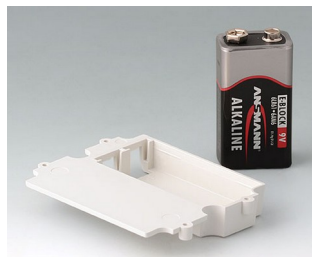

A9174003
Logement de pile, 1 x 9 V
ABS (UL 94 HB)
gris blanc RAL 9002