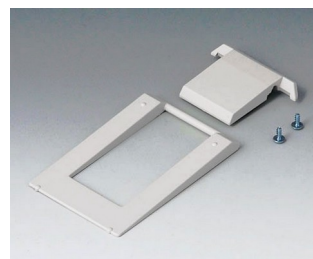

A9250907
Étrier basculable
ABS (UL 94 HB)
gris blanc RAL 9002