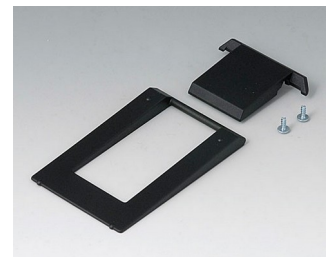

A9250909
Étrier basculable
ABS (UL 94 HB)
noir RAL 9005