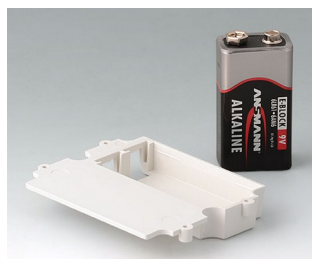

A9174003
Logement de pile, 1 x 9 V
ABS (UL 94 HB)
gris blanc RAL 9002