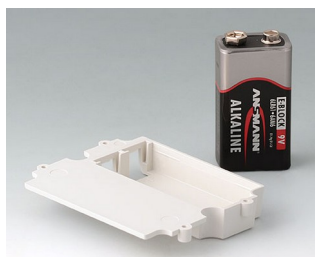

A9174003
Logement de pile, 1 x 9 V
ABS (UL 94 HB)
gris blanc RAL 9002