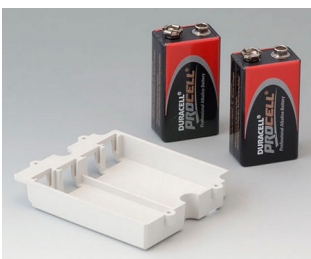

A9174002
Logement de pile, 2 x 9 V
ABS (UL 94 HB)
gris blanc RAL 9002