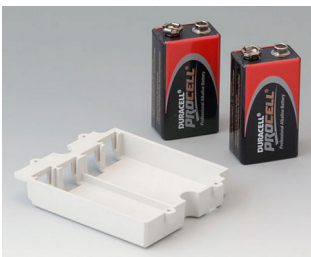

A9174002
Logement de pile, 2 x 9 V
ABS (UL 94 HB)
gris blanc RAL 9002