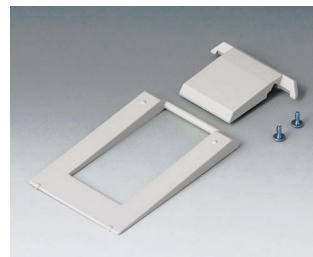

A9250907
Étrier basculable
ABS (UL 94 HB)
gris blanc RAL 9002