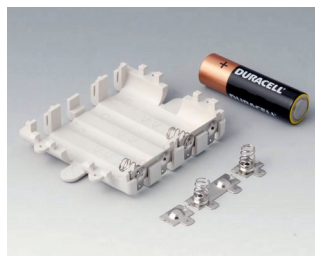

A9173010
Jeu de contact 9 V, 1 x 9 V
ABS (UL 94 HB)

A9174002
Logement de pile, 2 x 9 V
ABS (UL 94 HB)
gris blanc RAL 9002

A9174003
Logement de pile, 1 x 9 V
ABS (UL 94 HB)
gris blanc RAL 9002

A9174006
Ressorts de contacts, 1 x 9 V
Acier
étamé

A9190011
Ressorts de contact, 2 x AA
Acier
nickelé

A9190012
Ressorts de contact, 4 x AA
Acier
nickelé

A9250250
Pièce de maintien
PE cellulaire
50x25x4mm

A9345217
Jeu de compartiment piles, 4 x
AA
ABS (UL 94 HB)
gris blanc RAL 9002