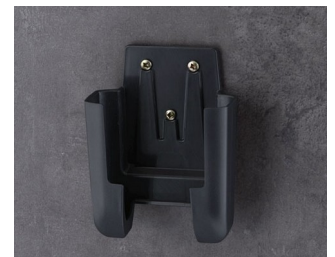

A9193031
Contact à ressort
doré

Accessoires "muraux/support"

A9105627
Support S
ASA+PC (UL 94 V-0)
gris blanc RAL 9002

A9105628
Support S
ASA+PC (UL 94 V-0)
lava

A9106627
Support M
ASA+PC (UL 94 V-0)
gris blanc RAL 9002