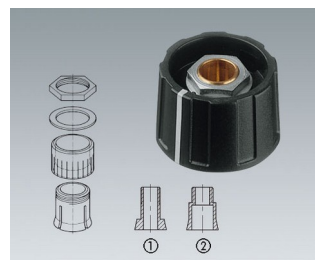

### Boutons ronds

Diamètres de 9, 10, 13,5, 16, 20, 23, 31, 40 et 50 mm

Pour alésages de 3, 4, 6, 8 mm, 1/8", 1/4" (en fonction de la taille)

### Boutons papillon

Diamètres de 13,5 et 16 mm pour un alésage de 6 mm

### Boutons à barrette

Diamètres de 16, 23, 31 et 40 mm pour un alésage de 3, 4 ou 6 mm (en fonction de la taille)

### Bagues de serrage

Tailles 10 et 13 : trous borgnes et fixation par vis

Tailles 16 et 20 : alésage gradué avec chanfrein, sauf alésage 4 mm sans chanfrein

À partir de la taille 23 : alésage sans chanfrein