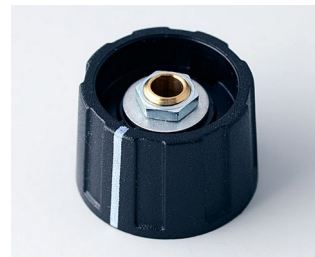

A2623040
BOUTON ROND 23, avec trait
ABS (UL 94 HB)
noir RAL 9005
23x15mm 4mm