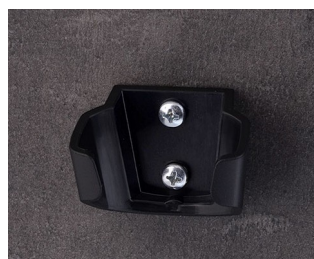

B2902039
Support S
ASA (UL 94 HB)
noir RAL 9005