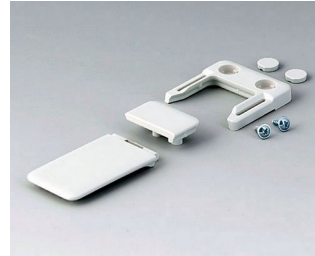

ACCESSOIRES DE TRANSPORT

Clip de poche, anse porte-clés, anneau, collier, sangle et bracelet pour un plus grand confort au transport.

Modifications spécifiques client

De quoi avez-vous besoin pour réaliser un produit entièrement personnalisé ? Si vous le souhaitez, nous vous fournissons les boîtiers et boutons prêts à l'encastrement, toutes modifications et finitions demandées comprises. Options de personnalisation pour Accessoires de transport

Usinage mécanique

Peinture

Impression

Marquage laser

Assemblage/montage

ACCESSOIRES DE TRANSPORT

Versions

A9100001
Anneau
PA 6
volcan

A9100002
Anneau
PA 6
volcan

A9152047
Combi-Clip
ABS (UL 94 HB)
gris blanc RAL 9002
45x27mm

A9152048
Combi-clip
ABS (UL 94 HB)
lava
45x27mm

A9152049
Combi-Clip
ABS (UL 94 HB)
noir RAL 9005
45x27mm

A9164001
Anse
Acier
nickelé
20,5mm

A9172107
Clip de poche
ABS (UL 94 HB)
gris blanc RAL 9002
62x30mm

A9172109
Clip de poche
ABS (UL 94 HB)
noir RAL 9005
62x30mm

B4308650
Sangle bandoulière

gris
1400mm

B7110129
Sangle

noir
450x35mm

B7110139
Sangle