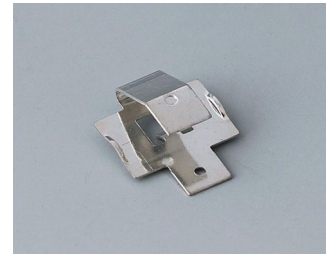

Accessoires "piles"

A9156002
Raccord de pile, 1 x 9 V (PP3)

A9161001
Ressorts de contact, 4 x AA
Acier
étamé

A9193003
Ressort de contact pour pile,
double
Acier
étamé

A9193004
Ressort de contact pour pile,
simple
Acier
étamé

A9193005
Ressort de contact pour pile,
double
Acier
nickelé

A9193006
Ressort de contact pour pile,
simple
Acier
nickelé

A9193008
Ressorts de contact pour pile,
double
CuBe
nickelé

A9193009
Ressort de contact pour pile,
simple
CuBe
nickelé