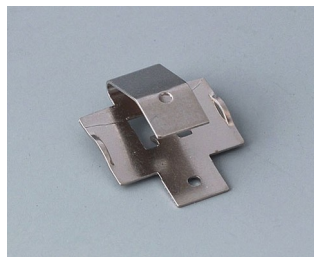

Accessoires "piles"

A9156002
Raccord de pile, 1 x 9 V (PP3)

A9161001
Ressorts de contact, 4 x AA
Acier
étamé

A9193003
Ressort de contact pour pile,
double
Acier
étamé

A9193004
Ressort de contact pour pile,
simple
Acier
étamé

A9193005
Ressort de contact pour pile,
double
Acier
nickelé

A9193006
Ressort de contact pour pile,
simple
Acier
nickelé

A9193008
Ressorts de contact pour pile,
double
CuBe
nickelé

A9193009
Ressort de contact pour pile,
simple
CuBe
nickelé