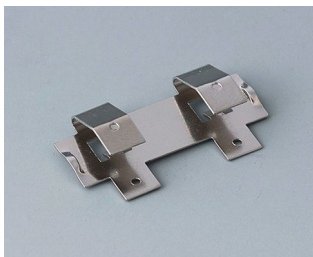

Accessoires "piles"

A9156002
Raccord de pile, 1 x 9 V (PP3)

A9161001
Ressorts de contact, 4 x AA
Acier
étamé

A9193003
Ressort de contact pour pile,
double
Acier
étamé

A9193004
Ressort de contact pour pile,
simple
Acier
étamé

A9193005
Ressort de contact pour pile,
double
Acier
nickelé

A9193006
Ressort de contact pour pile,
simple
Acier
nickelé

A9193008
Ressorts de contact pour pile,
double
CuBe
nickelé

A9193009
Ressort de contact pour pile,
simple
CuBe
nickelé