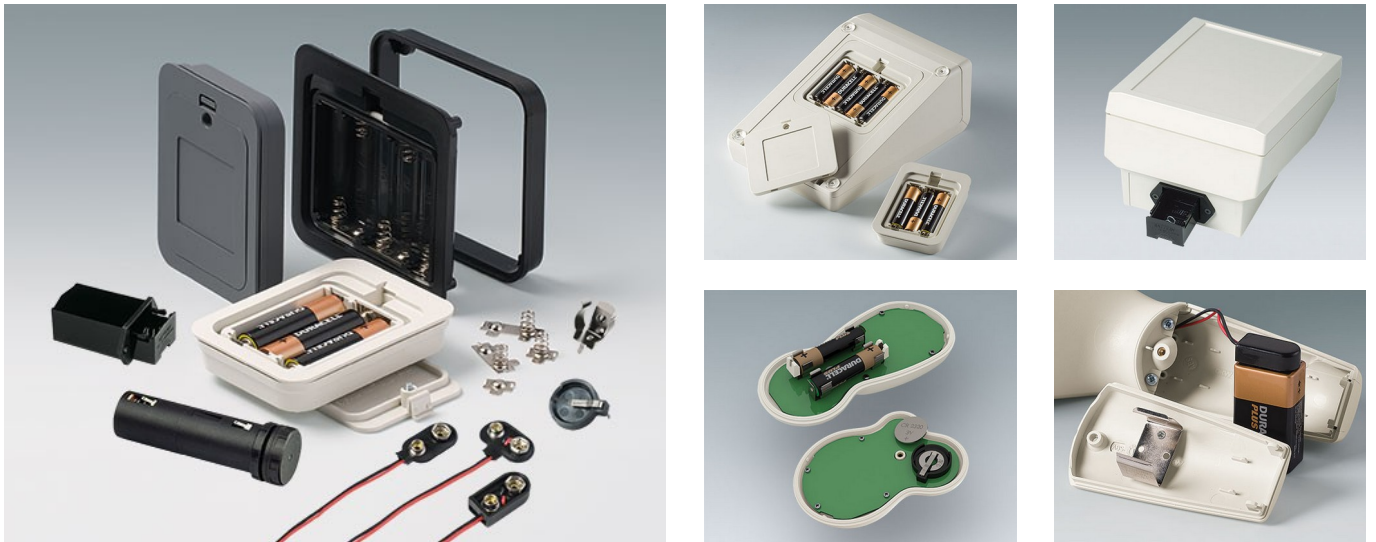

COMP. ET SUPPORTS DE PILES,

SUPPORTS DE PILE BOUTON

- Compartiments et supports universels pour piles AAA, AA, C et 9 V à incorporer directement dans les plaques avant ou les parois de boîtiers.
- Supports de piles bouton pour montage sur les circuits imprimés.

Modifications spécifiques client

De quoi avez-vous besoin pour réaliser un produit entièrement personnalisé ? Si vous le souhaitez, nous vous fournissons les boîtiers et boutons prêts à l'encastrement, toutes modifications et finitions demandées comprises. Options de personnalisation pour Comp. et supports de piles, supports de pile bouton

Usinage mécanique

Impression

Marquage laser

Assemblage/montage

COMP. ET SUPPORTS DE PILES,

SUPPORTS DE PILE BOUTON

Versions

A9156001
Support de piles, 2 x AA
PP
noir RAL 9005