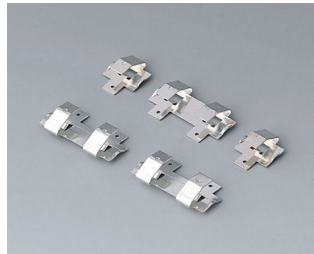

A9338119
Jeu de compartiment piles, 5 x
AA
ABS (UL 94 HB)
noir RAL 9005
93x98mm
IP 54

A9338218
Jeu de compartiment piles, 5 x
AA
ASA+PC (UL 94 V-0)
lava
93x98mm
IP 54

A9345217
Jeu de compartiment piles, 4 x
AA
ABS (UL 94 HB)
gris blanc RAL 9002

Accessoires "piles"

A9156002
Raccord de pile, 1 x 9 V (PP3)

A9161001
Ressorts de contact, 4 x AA
Acier
étamé

A9193003
Ressort de contact pour pile,
double
Acier
étamé

A9193004
Ressort de contact pour pile,
simple
Acier
étamé