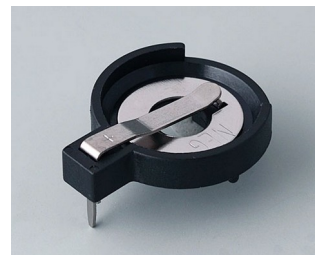

COMP. ET SUPPORTS DE PILES,

SUPPORTS DE PILE BOUTON

- Compartiments et supports universels pour piles AAA, AA, C et 9 V à incorporer directement dans les plaques avant ou les parois de boîtiers.
- Supports de piles bouton pour montage sur les circuits imprimés.

Usinage mécanique

Impression

Marquage laser

Assemblage/montage

COMP. ET SUPPORTS DE PILES,

SUPPORTS DE PILE BOUTON

Versions

A9156001
Support de piles, 2 x AA
PP
noir RAL 9005

A9156003
Support de pile, 1 x 9 V (PP3)
Acier
nickelé

A9174004
Logement de pile, 4 x AA
ABS (UL 94 HB)
gris blanc RAL 9002

A9193037
Support de pile ronde R09, Ø 20
mm

A9193038
Support de pile ronde R09, Ø 23
mm

A9193039
Support de pile ronde R09, Ø 12
mm

A9193040
Support de pile ronde R09, Ø 16
mm

A9250250
Pièce de maintien
PE cellulaire
50x25x4mm

A9250251
Pièce de maintien
PE cellulaire
50x25x3mm

A9301330
Support de pile, 3 x AA
PA
noir RAL 9005