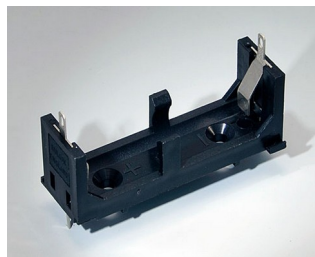

A9193039
Support de pile ronde R09, Ø 12
mm

A9193040
Support de pile ronde R09, Ø 16
mm

A9250250
Pièce de maintien
PE cellulaire
50x25x4mm

A9250251
Pièce de maintien
PE cellulaire
50x25x3mm

A9301330
Support de pile, 3 x AA
PA
noir RAL 9005

A9302510
Support de pile, 1 x 9 V (PP3)
PA
noir RAL 9005

A9302540
Support de pile, 4 x AA
PA
noir RAL 9005

COMP. ET SUPPORTS DE PILES,

SUPPORTS DE PILE BOUTON

A9303210
Support de pile, 1 x C
PA
noir RAL 9005

A9303310
Support de pile, 1 x AA
PA
noir RAL 9005

A9336117
Jeu de compartiment piles, 3 x
AA
ABS (UL 94 HB)
gris blanc RAL 9002
93x69mm
IP 54

A9336118
Jeu de compartiment piles, 3 x
AA
ABS (UL 94 HB)
lava
93x69mm
IP 54