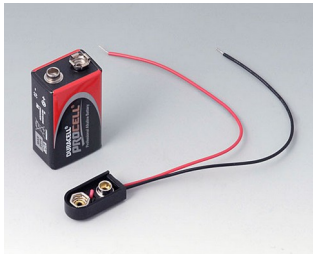

A9338119
Jeu de compartiment piles, 5 x
AA
ABS (UL 94 HB)
noir RAL 9005
93x98mm
IP 54

A9338218
Jeu de compartiment piles, 5 x
AA
ASA+PC (UL 94 V-0)
lava
93x98mm
IP 54

A9345217
Jeu de compartiment piles, 4 x
AA
ABS (UL 94 HB)
gris blanc RAL 9002

Accessoires "piles"

A9156002
Raccord de pile, 1 x 9 V (PP3)

A9161001
Ressorts de contact, 4 x AA
Acier
étamé

A9193003
Ressort de contact pour pile,
double
Acier
étamé

A9193004
Ressort de contact pour pile,
simple
Acier
étamé