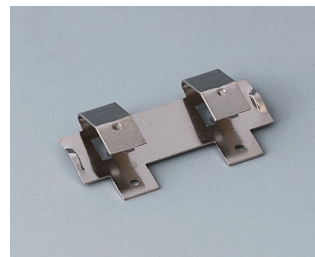

Accessoires "piles"

A9156002
Raccord de pile, 1 x 9 V (PP3)

A9161001
Ressorts de contact, 4 x AA
Acier
étamé

A9193003
Ressort de contact pour pile,
double
Acier
étamé

A9193004
Ressort de contact pour pile,
simple
Acier
étamé

A9193005
Ressort de contact pour pile,
double
Acier
nickelé

A9193006
Ressort de contact pour pile,
simple
Acier
nickelé

A9193008
Ressorts de contact pour pile,
double
CuBe
nickelé

A9193009
Ressort de contact pour pile,
simple
CuBe
nickelé