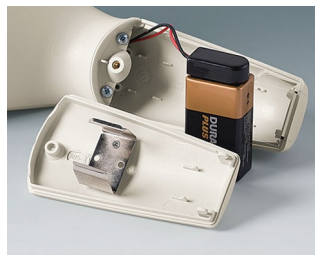

COMP. ET SUPPORTS DE PILES,

SUPPORTS DE PILE BOUTON

- Compartiments et supports universels pour piles AAA, AA, C et 9 V à incorporer directement dans les plaques avant ou les parois de boîtiers.
- Supports de piles bouton pour montage sur les circuits imprimés.

Usinage mécanique

Impression

Marquage laser

Assemblage/montage

COMP. ET SUPPORTS DE PILES,

SUPPORTS DE PILE BOUTON

Versions

A9156001
Support de piles, 2 x AA
PP
noir RAL 9005

A9156003
Support de pile, 1 x 9 V (PP3)
Acier
nickelé

A9174004
Logement de pile, 4 x AA
ABS (UL 94 HB)
gris blanc RAL 9002

A9193037
Support de pile ronde R09, Ø 20
mm

A9193038
Support de pile ronde R09, Ø 23
mm