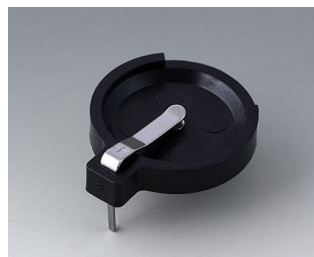

COMP. ET SUPPORTS DE PILES,

SUPPORTS DE PILE BOUTON

- Compartiments et supports universels pour piles AAA, AA, C et 9 V à incorporer directement dans les plaques avant ou les parois de boîtiers.
- Supports de piles bouton pour montage sur les circuits imprimés.

Usinage mécanique

Impression

Marquage laser

Assemblage/montage

COMP. ET SUPPORTS DE PILES,

SUPPORTS DE PILE BOUTON

Versions

A9156001
Support de piles, 2 x AA
PP
noir RAL 9005

A9156003
Support de pile, 1 x 9 V (PP3)
Acier
nickelé

A9174004
Logement de pile, 4 x AA
ABS (UL 94 HB)
gris blanc RAL 9002

A9193037
Support de pile ronde R09, Ø 20
mm

A9193038
Support de pile ronde R09, Ø 23
mm

A9193039
Support de pile ronde R09, Ø 12
mm

A9193040
Support de pile ronde R09, Ø 16
mm

A9250250
Pièce de maintien
PE cellulaire
50x25x4mm

A9250251
Pièce de maintien
PE cellulaire
50x25x3mm

A9301330
Support de pile, 3 x AA
PA
noir RAL 9005