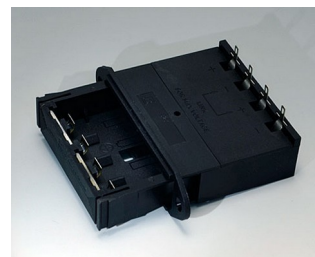

A9302540
Support de pile, 4 x AA
PA
noir RAL 9005