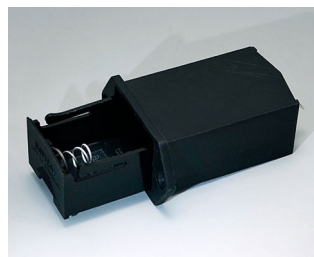

A9156003
Support de pile, 1 x 9 V (PP3)
Acier
nickelé

A9174004
Logement de pile, 4 x AA
ABS (UL 94 HB)
gris blanc RAL 9002

A9193037
Support de pile ronde R09, Ø 20
mm

A9193038
Support de pile ronde R09, Ø 23
mm

A9193039
Support de pile ronde R09, Ø 12
mm

A9193040
Support de pile ronde R09, Ø 16
mm

A9250250
Pièce de maintien
PE cellulaire
50x25x4mm

A9250251
Pièce de maintien
PE cellulaire
50x25x3mm

A9301330
Support de pile, 3 x AA
PA
noir RAL 9005

A9302510
Support de pile, 1 x 9 V (PP3)
PA
noir RAL 9005

A9302540
Support de pile, 4 x AA
PA
noir RAL 9005

COMP. ET SUPPORTS DE PILES,

SUPPORTS DE PILE BOUTON

A9303210
Support de pile, 1 x C
PA
noir RAL 9005