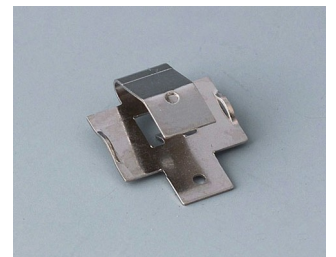

Accessoires "piles"

A9156002
Raccord de pile, 1 x 9 V (PP3)

A9161001
Ressorts de contact, 4 x AA
Acier
étamé

A9193003
Ressort de contact pour pile,
double
Acier
étamé

A9193004
Ressort de contact pour pile,
simple
Acier
étamé

A9193005
Ressort de contact pour pile,
double
Acier
nickelé

A9193006
Ressort de contact pour pile,
simple
Acier
nickelé

A9193008
Ressorts de contact pour pile,
double
CuBe
nickelé

A9193009
Ressort de contact pour pile,
simple
CuBe
nickelé