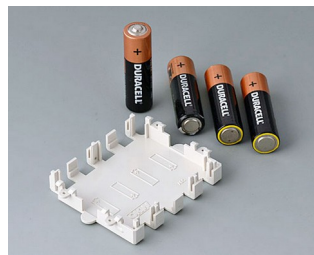

COMP. ET SUPPORTS DE PILES,

SUPPORTS DE PILE BOUTON

- Compartiments et supports universels pour piles AAA, AA, C et 9 V à incorporer directement dans les plaques avant ou les parois de boîtiers.
- Supports de piles bouton pour montage sur les circuits imprimés.

Usinage mécanique

Impression

Marquage laser

Assemblage/montage

COMP. ET SUPPORTS DE PILES,

SUPPORTS DE PILE BOUTON

Versions

A9156001
Support de piles, 2 x AA
PP
noir RAL 9005

A9156003
Support de pile, 1 x 9 V (PP3)
Acier
nickelé

A9174004
Logement de pile, 4 x AA
ABS (UL 94 HB)
gris blanc RAL 9002

A9193037
Support de pile ronde R09, Ø 20
mm

A9193038
Support de pile ronde R09, Ø 23
mm