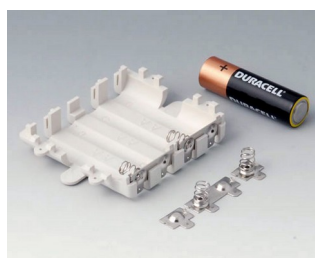

A9336119
Jeu de compartiment piles, 3 x
AA
ABS (UL 94 HB)
noir RAL 9005
93x69mm
IP 54

A9338117
Jeu de compartiment piles, 5 x
AA
ABS (UL 94 HB)
gris blanc RAL 9002
93x98mm
IP 54

A9338118
Jeu de compartiment piles, 5 x
AA
ABS (UL 94 HB)
lava
93x98mm
IP 54

A9338119
Jeu de compartiment piles, 5 x
AA
ABS (UL 94 HB)
noir RAL 9005
93x98mm
IP 54

A9338218
Jeu de compartiment piles, 5 x
AA
ASA+PC (UL 94 V-0)
lava
93x98mm
IP 54

A9345217
Jeu de compartiment piles, 4 x
AA
ABS (UL 94 HB)
gris blanc RAL 9002