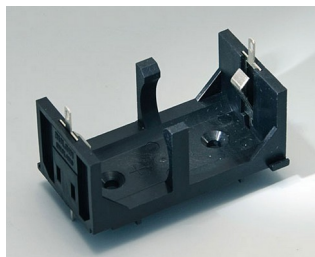

A9156003
Support de pile, 1 x 9 V (PP3)
Acier
nickelé

A9174004
Logement de pile, 4 x AA
ABS (UL 94 HB)
gris blanc RAL 9002

A9193037
Support de pile ronde R09, Ø 20
mm

A9193038
Support de pile ronde R09, Ø 23
mm

A9193039
Support de pile ronde R09, Ø 12
mm

A9193040
Support de pile ronde R09, Ø 16
mm

A9250250
Pièce de maintien
PE cellulaire
50x25x4mm

A9250251
Pièce de maintien
PE cellulaire
50x25x3mm

A9301330
Support de pile, 3 x AA
PA
noir RAL 9005

A9302510
Support de pile, 1 x 9 V (PP3)
PA
noir RAL 9005

A9302540
Support de pile, 4 x AA
PA
noir RAL 9005

COMP. ET SUPPORTS DE PILES,

SUPPORTS DE PILE BOUTON

A9303210
Support de pile, 1 x C
PA
noir RAL 9005