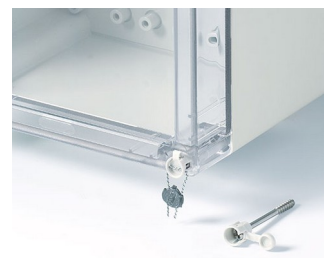

## Robuste Industriegehäuse

Als Klemmen- und Elektronikgehäuse bietet das IN-BOX-Programm viele verschiedene Optionen.

- 9 Basisgehäuse in Hochglanzoptik und verschiedenen Höhen
- zwei Standardmaterialien: ABS (UL 94 HB) oder PC (V-2); die Komplettgehäuse in PC erfüllen den Flammschutz UL 94 5V (besser als V-0), obwohl das Material nur die Klassifikation V-2 aufweist
- funkwellendurchlässige Gehäusematerialien
- hohe Schutzarten IP 66/67; Dichtung bereits im Oberteil eingeschäumt
- hohe Schlagfestigkeit IK07 (ABS), IK08 (PC)
- Oberteil in der Gehäusefarbe oder transparent
- rationeller Schnellverschluss aus Edelstahl
- vertieft liegendes Bedienfeld zum Schutz der Folientastatur
- direkte Wandmontage oder außenliegende Befestigung mit Wandlaschen; bei Bedarf Innenscharnier einsetzbar
- optional Plombier-Set zum Sichern der Gehäuse vor unberechtigtem Zugriff
- Normschienen und Montageplatten für individuelle Einbaukonfiguration
- integrierte Befestigungsdome für Platinen, DIN-Schienen, Montageplatten und Einbauteile