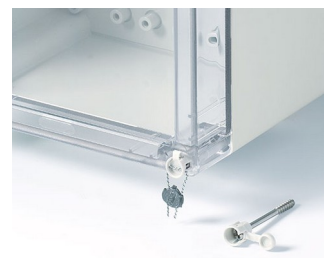

## Robuste Industriegehäuse

Als Klemmen- und Elektronikgehäuse bietet das IN-BOX-Programm viele verschiedene Optionen.

- 9 Basisgehäuse in Hochglanzoptik und verschiedenen Höhen
- zwei Standardmaterialien: ABS (UL 94 HB) oder PC (V-2); die Komplettgehäuse in PC erfüllen den Flammschutz UL 94 5V (besser als V-0), obwohl das Material nur die Klassifikation V-2 aufweist
- funkwellendurchlässige Gehäusematerialien
- hohe Schutzarten IP 66/67; Dichtung bereits im Oberteil eingeschäumt
- hohe Schlagfestigkeit IK07 (ABS), IK08 (PC)
- Oberteil in der Gehäusefarbe oder transparent
- rationeller Schnellverschluss aus Edelstahl
- vertieft liegendes Bedienfeld zum Schutz der Folientastatur
- direkte Wandmontage oder außenliegende Befestigung mit Wandlaschen; bei Bedarf Innenscharnier einsetzbar
- optional Plombier-Set zum Sichern der Gehäuse vor unberechtigtem Zugriff
- Normschielen und Montageplatten für individuelle Einbaukonfiguration
- integrierte Befestigungsdome für Platinen, DIN-Schielen, Montageplatten und Einbauteile