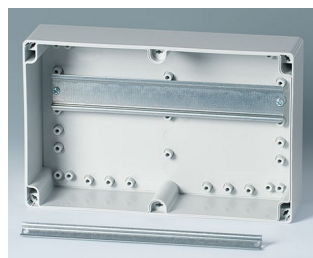

## Robuste Industriegehäuse

Als Klemmen- und Elektronikgehäuse bietet das IN-BOX-Programm viele verschiedene Optionen.

- 9 Basisgehäuse in Hochglanzoptik und verschiedenen Höhen
- zwei Standardmaterialien: ABS (UL 94 HB) oder PC (V-2); die Komplettgehäuse in PC erfüllen den Flammschutz UL 94 5V (besser als V-0), obwohl das Material nur die Klassifikation V-2 aufweist
- funkwellendurchlässige Gehäusematerialien
- hohe Schutzarten IP 66/67; Dichtung bereits im Oberteil eingeschäumt
- hohe Schlagfestigkeit IK07 (ABS), IK08 (PC)
- Oberteil in der Gehäusefarbe oder transparent
- rationeller Schnellverschluss aus Edelstahl
- vertieft liegendes Bedienfeld zum Schutz der Folientastatur
- direkte Wandmontage oder außenliegende Befestigung mit Wandlaschen; bei Bedarf Innenscharnier einsetzbar
- optional Plombier-Set zum Sichern der Gehäuse vor unberechtigtem Zugriff
- Normschienen und Montageplatten für individuelle Einbaukonfiguration
- integrierte Befestigungsdome für Platinen, DIN-Schienen, Montageplatten und Einbauteile