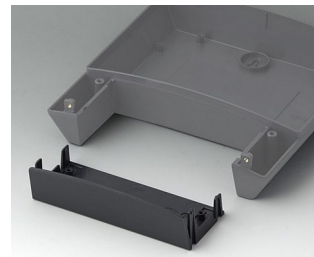

B3318918
Abdeckung 180
ASA+PC (UL 94 V-0)
lava