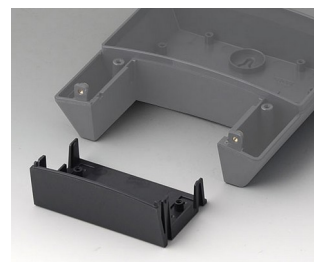

B3314918
Abdeckung 140
ASA+PC (UL 94 V-0)
lava