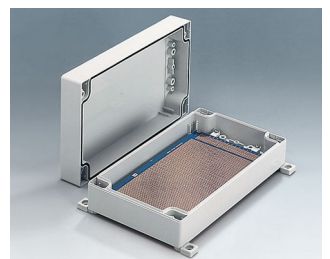

ROBUST-BOX

Duales Gehäusesystem in IP 66

Bei der ROBUST-BOX sind beide Gehäusehälften mit vorgeformten Gewinden versehen. Hier entscheiden Sie als Anwender, ob das flache oder das hohe Gehäuse als Unterteil eingesetzt werden soll.

- robuste Vielfalt in 11 Grundabmessungen, unterschiedlichen Höhen und 2 Standardmaterialien
- ABS (UL 94 HB), bewährt als Klemmeneinbaugeschäse
- PC (UL 94 HB), solides und robustes Gehäuse für harte Beanspruchung bei hoher Temperaturbeständigkeit
- funktwellendurchlässige Gehäusematerialien
- einsetzbar als Tischgehäuse, Wandgehäuse und auf DIN-Schienen
- montagefreundlich; die einzelnen Gehäuseschalen ‚Nut- und Federteil‘ können als Ober-/ Unterteil verwendet werden
- vertieft liegendes Bedienfeld zum Schutz der Folientastatur
- Deckelbefestigung liegt außerhalb des Dichtbereichs und erfolgt über unverlierbare, rostfreie Schrauben
- direkte Wandmontage oder mittels externer Befestigungslaschen
- farbige Abdeckstreifen zur Codierung (alternativ zu den Standardversionen in lichtgrau)
- Befestigungsdome für Platinen und Einbauteile
- umfangreiches Zubehör: Gehäusefüße, Scharnier, DIN-Schienenbefestigung, Kartenhalter zum Einbau vormontierter Baugruppen, etc.