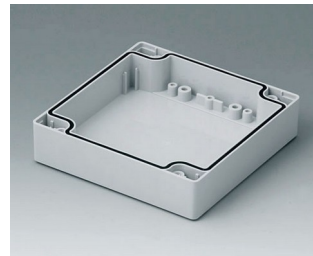

C1121201
Gehäuseschale 120, mit
Dichtung
ABS (UL 94 HB)
lichtgrau RAL 7035
120x120x30mm