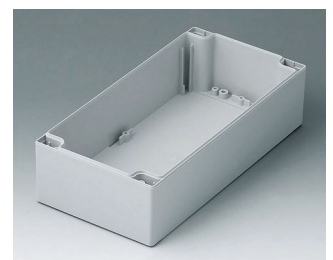

C2122402
Gehäuseschale 120, mit Feder
PC (UL 94 HB)
lichtgrau RAL 7035
240x120x60mm