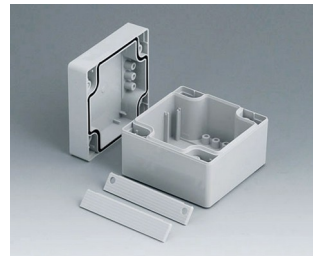

C2008081
ROBUST-BOX 80 BREIT, Ausf. I
ABS (UL 94 HB)
lichtgrau RAL 7035
80x80x60mm
IP 66