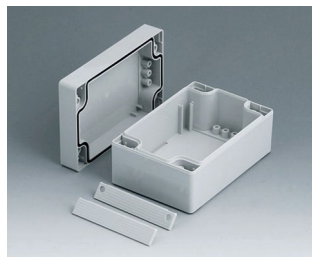

C2008122
ROBUST-BOX 80 BREIT, Ausf. II
PC (UL 94 HB)
lichtgrau RAL 7035
120x80x60mm
IP 66