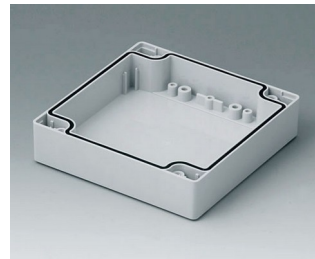

C1121201
Gehäuseschale 120, mit
Dichtung
ABS (UL 94 HB)
lichtgrau RAL 7035
120x120x30mm