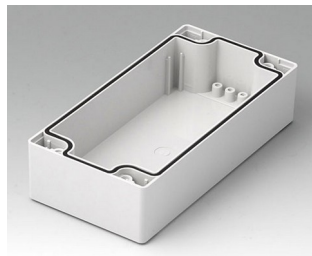

C2081602
Gehäuseschale 80, mit Dichtung
PC (UL 94 HB)
lichtgrau RAL 7035
160x80x40mm