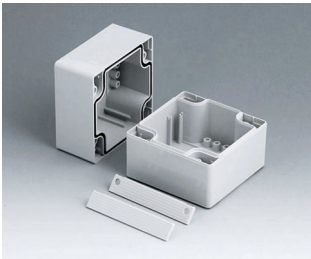

ROBUST-BOX

C2108081
ROBUST-BOX 80 BREIT, Ausf. I
ABS (UL 94 HB)
lichtgrau RAL 7035
80x80x80mm
IP 66