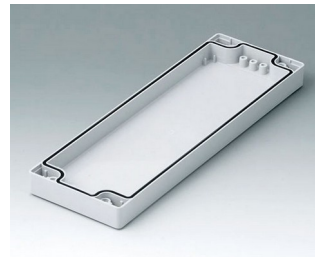

C0082401
Gehäuseschale 80, mit Dichtung
ABS (UL 94 HB)
lichtgrau RAL 7035
240x80x20mm