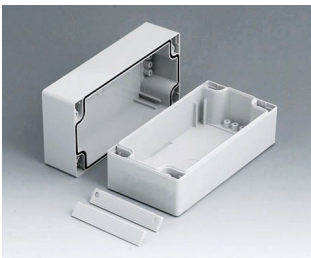

C2108161
ROBUST-BOX 80 BREIT, Ausf. I
ABS (UL 94 HB)
lichtgrau RAL 7035
160x80x80mm
IP 66