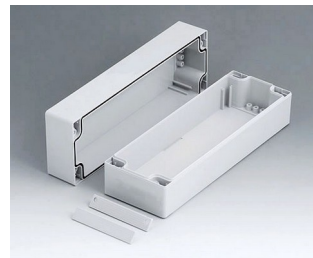

C2108241
ROBUST-BOX 80 BREIT, Ausf. I
ABS (UL 94 HB)
lichtgrau RAL 7035
240x80x80mm
IP 66