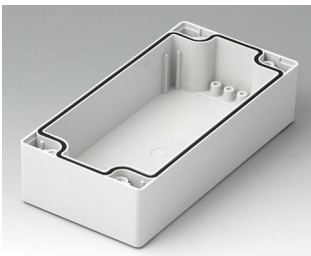

C2081601
Gehäuseschale 80, mit Dichtung
ABS (UL 94 HB)
lichtgrau RAL 7035
160x80x40mm