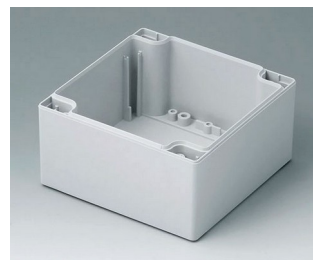

C2121201
Gehäuseschale 120, mit Feder
ABS (UL 94 HB)
lichtgrau RAL 7035
120x120x60mm