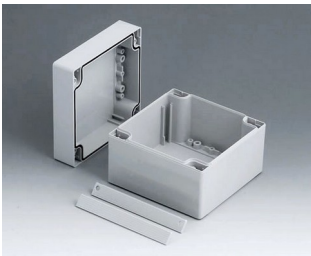

C2112121
ROBUST-BOX 120 BREIT, Ausf. I
ABS (UL 94 HB)
lichtgrau RAL 7035
120x120x90mm
IP 66