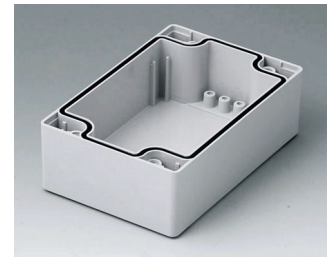

C2081202
Gehäuseschale 80, mit Dichtung
PC (UL 94 HB)
lichtgrau RAL 7035
120x80x40mm