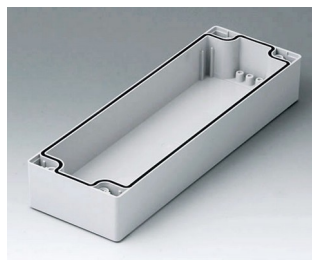

C2082402
Gehäuseschale 80, mit Dichtung
PC (UL 94 HB)
lichtgrau RAL 7035
240x80x40mm