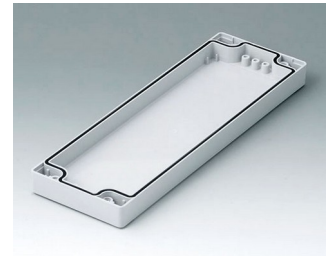

C0082402
Gehäuseschale 80, mit Dichtung
PC (UL 94 HB)
lichtgrau RAL 7035
240x80x20mm