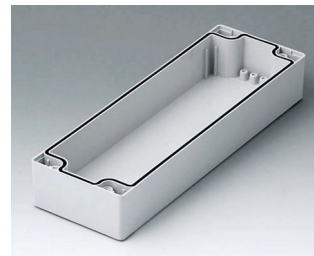

C2082401
Gehäuseschale 80, mit Dichtung
ABS (UL 94 HB)
lichtgrau RAL 7035
240x80x40mm