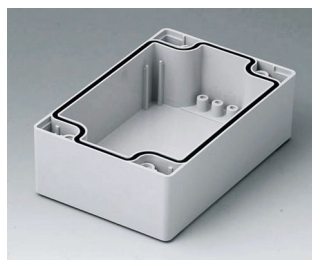

C2081202
Gehäuseschale 80, mit Dichtung
PC (UL 94 HB)
lichtgrau RAL 7035
120x80x40mm