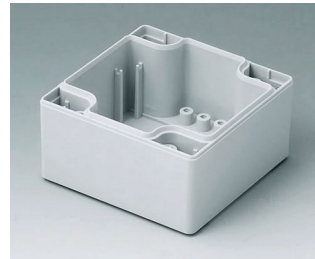

C1080801
Gehäuseschale 80, mit Feder
ABS (UL 94 HB)
lichtgrau RAL 7035
80x80x40mm