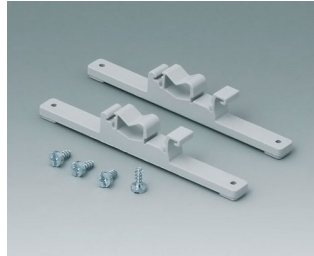

C2203128
Befestigungsteile für DIN-
Schienen
PA 6
lichtgrau RAL 7035