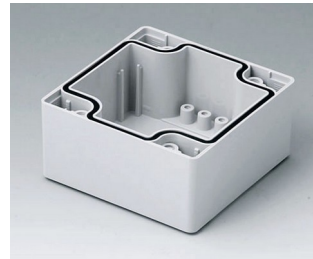

C0161602
Gehäuseschale 160, mit Feder
PC (UL 94 HB)
lichtgrau RAL 7035
160x160x30mm

ROBUST-BOX

C0162401
 Gehäuseschale 160, mit Feder
 ABS (UL 94 HB)
 lichtgrau RAL 7035
 240x160x30mm

C0162402
 Gehäuseschale 160, mit Feder
 PC (UL 94 HB)
 lichtgrau RAL 7035
 240x160x30mm