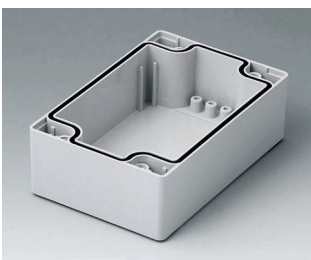

C2081201
Gehäuseschale 80, mit Dichtung
ABS (UL 94 HB)
lichtgrau RAL 7035
120x80x40mm