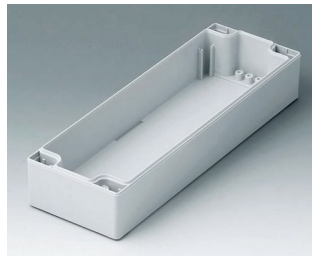

C1082402
Gehäuseschale 80, mit Feder
PC (UL 94 HB)
lichtgrau RAL 7035
240x80x40mm