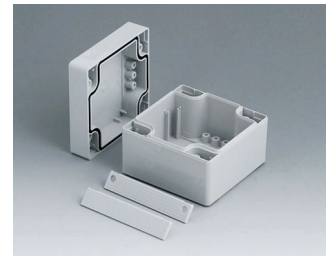

C2008082
ROBUST-BOX 80 BREIT, Ausf. II
PC (UL 94 HB)
lichtgrau RAL 7035
80x80x60mm
IP 66