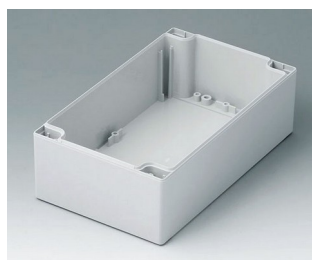

C2122002
Gehäuseschale 120, mit Feder
PC (UL 94 HB)
lichtgrau RAL 7035
200x120x60mm