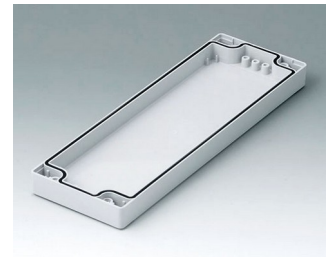

C0082402
Gehäuseschale 80, mit Dichtung
PC (UL 94 HB)
lichtgrau RAL 7035
240x80x20mm