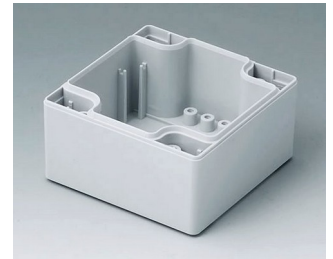

C1080802
Gehäuseschale 80, mit Feder
PC (UL 94 HB)
lichtgrau RAL 7035
80x80x40mm