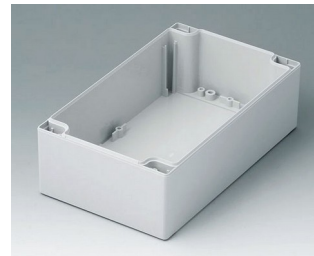

C2122002
Gehäuseschale 120, mit Feder
PC (UL 94 HB)
lichtgrau RAL 7035
200x120x60mm