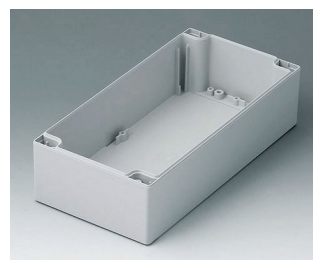

C2122401
Gehäuseschale 120, mit Feder
ABS (UL 94 HB)
lichtgrau RAL 7035
240x120x60mm