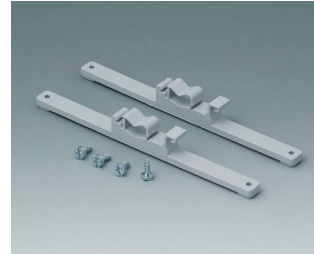

C2320137
 Kabeldurchführung
 EPDM
 lichtgrau RAL 7035
 IP 67

ROBUST-BOX

Zubehör "Wand/Halter"

C2201088
Befestigungsteile für DIN-
Schienen
PA 6
lichtgrau RAL 7035

C2203128
Befestigungsteile für DIN-
Schienen
PA 6
lichtgrau RAL 7035