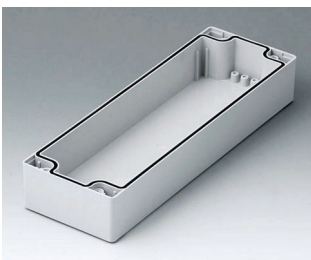

C2082401
Gehäuseschale 80, mit Dichtung
ABS (UL 94 HB)
lichtgrau RAL 7035
240x80x40mm