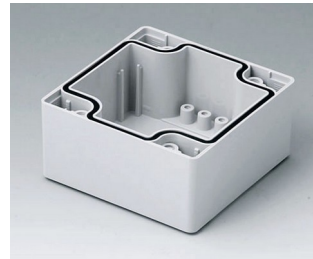

C0161602
 Gehäuseschale 160, mit Feder
 PC (UL 94 HB)
 lichtgrau RAL 7035
 160x160x30mm

ROBUST-BOX

C0162401
 Gehäuseschale 160, mit Feder
 ABS (UL 94 HB)
 lichtgrau RAL 7035
 240x160x30mm

C0162402
 Gehäuseschale 160, mit Feder
 PC (UL 94 HB)
 lichtgrau RAL 7035
 240x160x30mm