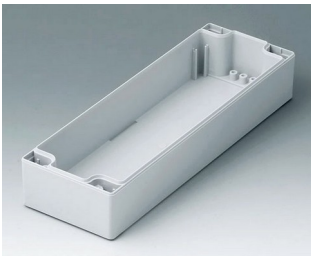

C1082401
Gehäuseschale 80, mit Feder
ABS (UL 94 HB)
lichtgrau RAL 7035
240x80x40mm