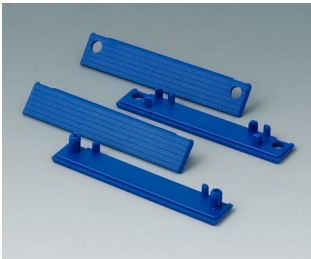

C2201084
Abdeckstreifen 80
PC (UL 94 HB)
rot RAL 3020

C2201085
Abdeckstreifen 80
PC (UL 94 HB)
gelb RAL 1023

C2201086
Abdeckstreifen 80
PC (UL 94 HB)
grün RAL 6024

ROBUST-BOX

C2201087
 Abdeckstreifen 80
 PC (UL 94 HB)
 blau RAL 5017