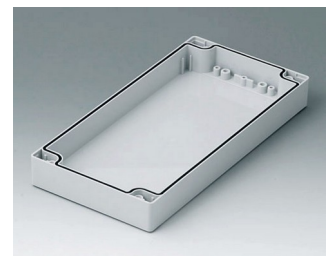

C1122402
Gehäuseschale 120, mit
Dichtung
PC (UL 94 HB)
lichtgrau RAL 7035
240x120x30mm