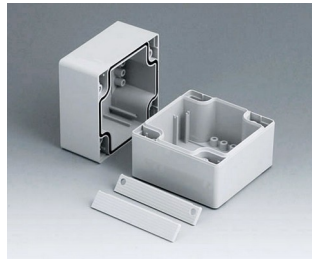

C2108082
ROBUST-BOX 80 BREIT, Ausf. II
PC (UL 94 HB)
lichtgrau RAL 7035
80x80x80mm
IP 66