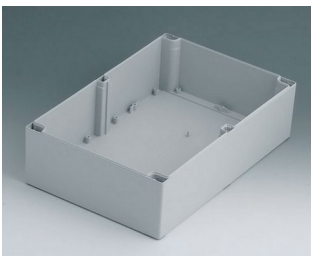

C4203001
Gehäuseschale 200, mit Feder
ABS (UL 94 HB)
lichtgrau RAL 7035
300x200x80mm