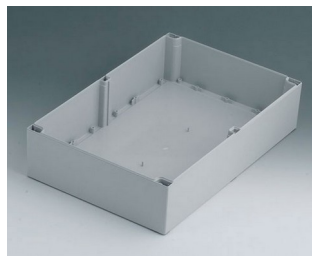

C4243601
Gehäuseschale 240, mit Feder
ABS (UL 94 HB)
lichtgrau RAL 7035
360x240x80mm