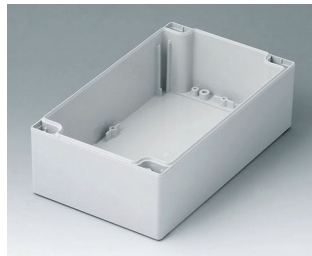

C2122001
Gehäuseschale 120, mit Feder
ABS (UL 94 HB)
lichtgrau RAL 7035
200x120x60mm