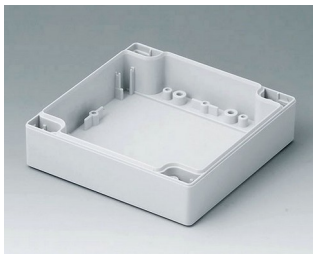

C0121201
Gehäuseschale 120, mit Feder
ABS (UL 94 HB)
lichtgrau RAL 7035
120x120x30mm