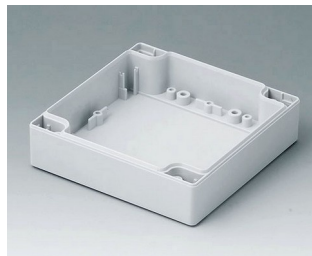

C0121202
Gehäuseschale 120, mit Feder
PC (UL 94 HB)
lichtgrau RAL 7035
120x120x30mm