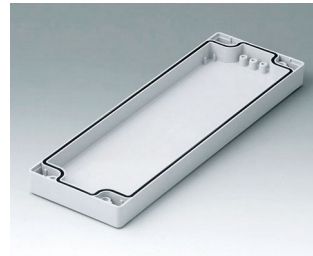

C0082401
Gehäuseschale 80, mit Dichtung
ABS (UL 94 HB)
lichtgrau RAL 7035
240x80x20mm