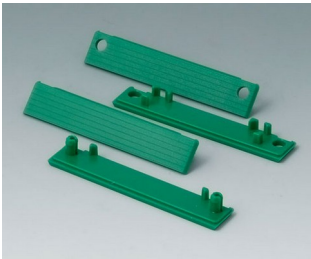

C2201082
Abdeckstreifen 80
PC (UL 94 HB)
silbergrau RAL 7001

C2201084
Abdeckstreifen 80
PC (UL 94 HB)
rot RAL 3020

C2201085
Abdeckstreifen 80
PC (UL 94 HB)
gelb RAL 1023

ROBUST-BOX

C2201086
Abdeckstreifen 80
PC (UL 94 HB)
grün RAL 6024