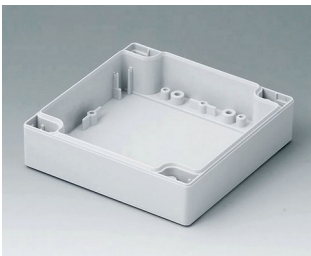

C0121201
Gehäuseschale 120, mit Feder
ABS (UL 94 HB)
lichtgrau RAL 7035
120x120x30mm