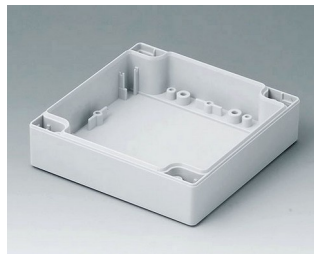

C0121202
Gehäuseschale 120, mit Feder
PC (UL 94 HB)
lichtgrau RAL 7035
120x120x30mm