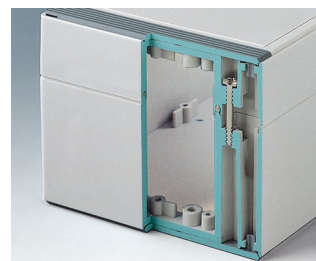

- robuste Vielfalt in 11 Grundabmessungen, unterschiedlichen Höhen und 2 Standardmaterialien
- ABS (UL 94 HB), bewährt als Klemmeneinbaugeschäse
- PC (UL 94 HB), solides und robustes Gehäuse für harte Beanspruchung bei hoher Temperaturbeständigkeit
- funktwellendurchlässige Gehäusematerialien
- einsetzbar als Tischgehäuse, Wandgehäuse und auf DIN-Schienen
- montagefreundlich; die einzelnen Gehäuseschalen ‚Nut- und Federteil‘ können als Ober-/ Unterteil verwendet werden
- vertieft liegendes Bedienfeld zum Schutz der Folientastatur
- Deckelbefestigung liegt außerhalb des Dichtbereichs und erfolgt über unverlierbare, rostfreie Schrauben
- direkte Wandmontage oder mittels externer Befestigungslaschen
- farbige Abdeckstreifen zur Codierung (alternativ zu den Standardversionen in lichtgrau)
- Befestigungsdome für Platinen und Einbauteile
- umfangreiches Zubehör: Gehäusefüße, Scharnier, DIN-Schienenbefestigung, Kartenhalter zum Einbau vormontierter Baugruppen, etc.