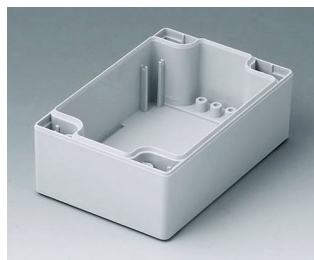

C1081202
Gehäuseschale 80, mit Feder
PC (UL 94 HB)
lichtgrau RAL 7035
120x80x40mm