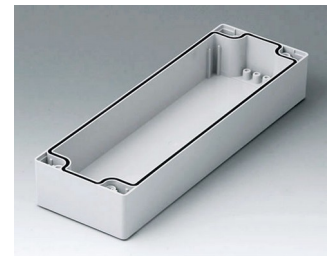

C2082402
Gehäuseschale 80, mit Dichtung
PC (UL 94 HB)
lichtgrau RAL 7035
240x80x40mm