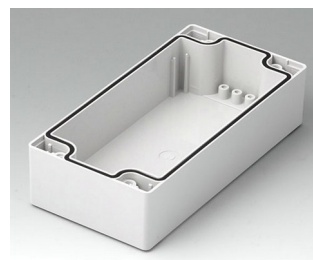

C2081601
Gehäuseschale 80, mit Dichtung
ABS (UL 94 HB)
lichtgrau RAL 7035
160x80x40mm