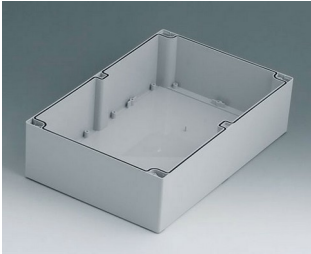

C2203001
Gehäuseschale 200, mit
Dichtung
ABS (UL 94 HB)
lichtgrau RAL 7035
300x200x40mm

C2243601
Gehäuseschale 240, mit
Dichtung
ABS (UL 94 HB)
lichtgrau RAL 7035
360x240x40mm

C2299001
Montage-Set

C2299002
Montage-Set