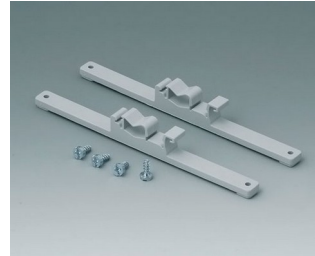

C2320137
Kabeldurchführung
EPDM
lichtgrau RAL 7035
IP 67

ROBUST-BOX

Zubehör "Wand/Halter"

C2201088
Befestigungsteile für DIN-
Schienen
PA 6
lichtgrau RAL 7035

C2203128
Befestigungsteile für DIN-
Schienen
PA 6
lichtgrau RAL 7035