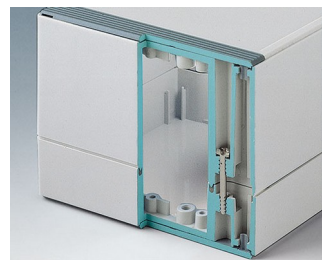

ROBUST-BOX

Duales Gehäusesystem in IP 66

Bei der ROBUST-BOX sind beide Gehäusehälften mit vorgeformten Gewinden versehen. Hier entscheiden Sie als Anwender, ob das flache oder das hohe Gehäuse als Unterteil eingesetzt werden soll.

- robuste Vielfalt in 11 Grundabmessungen, unterschiedlichen Höhen und 2 Standardmaterialien
- ABS (UL 94 HB), bewährt als Klemmeneinbaugeschäse
- PC (UL 94 HB), solides und robustes Gehäuse für harte Beanspruchung bei hoher Temperaturbeständigkeit
- funktwellendurchlässige Gehäusematerialien
- einsetzbar als Tischgehäuse, Wandgehäuse und auf DIN-Schienen
- montagefreundlich; die einzelnen Gehäuseschalen ‚Nut- und Federteil‘ können als Ober-/ Unterteil verwendet werden
- vertieft liegendes Bedienfeld zum Schutz der Folientastatur
- Deckelbefestigung liegt außerhalb des Dichtbereichs und erfolgt über unverlierbare, rostfreie Schrauben
- direkte Wandmontage oder mittels externer Befestigungslaschen
- farbige Abdeckstreifen zur Codierung (alternativ zu den Standardversionen in lichtgrau)
- Befestigungsdome für Platinen und Einbauteile
- umfangreiches Zubehör: Gehäusefüße, Scharnier, DIN-Schienenbefestigung, Kartenhalter zum Einbau vormontierter Baugruppen, etc.