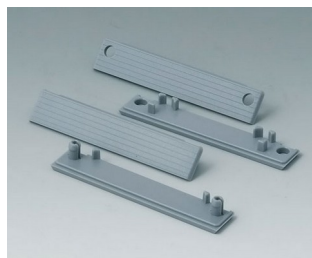

C5203001
Gehäuseschale 200, mit
Dichtung
ABS (UL 94 HB)
lichtgrau RAL 7035
300x200x80mm

C5243601
Gehäuseschale 240, mit
Dichtung
ABS (UL 94 HB)
lichtgrau RAL 7035
360x240x80mm

Zubehör zum Komplettieren

C2200801
Abdeckstreifen 80, ohne
Ausparung
PC (UL 94 HB)
lichtgrau RAL 7035