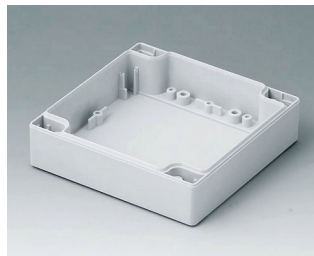

C0121202
Gehäuseschale 120, mit Feder
PC (UL 94 HB)
lichtgrau RAL 7035
120x120x30mm