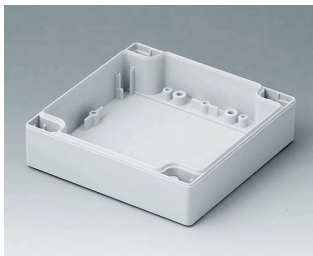

C0121201
Gehäuseschale 120, mit Feder
ABS (UL 94 HB)
lichtgrau RAL 7035
120x120x30mm