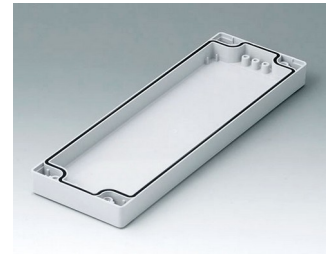

C0082402
Gehäuseschale 80, mit Dichtung
PC (UL 94 HB)
lichtgrau RAL 7035
240x80x20mm