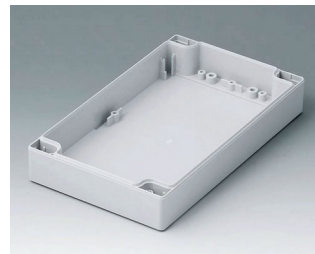

C0122001
Gehäuseschale 120, mit Feder
ABS (UL 94 HB)
lichtgrau RAL 7035
200x120x30mm