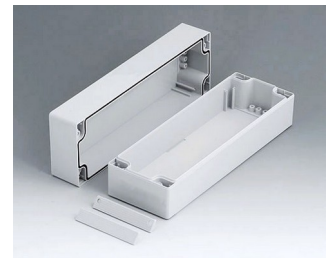

C2108242
ROBUST-BOX 80 BREIT, Ausf. II
PC (UL 94 HB)
lichtgrau RAL 7035
240x80x80mm
IP 66