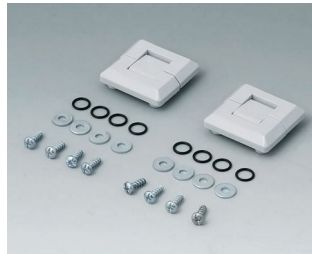

C2299088
Scharnier
PA 6
lichtgrau RAL 7035