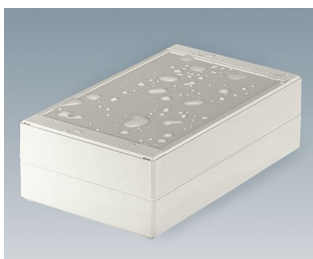

ROBUST-BOX

Duales Gehäusesystem in IP 66

Bei der ROBUST-BOX sind beide Gehäusehälften mit vorgeformten Gewinden versehen. Hier entscheiden Sie als Anwender, ob das flache oder das hohe Gehäuse als Unterteil eingesetzt werden soll.

- robuste Vielfalt in 11 Grundabmessungen, unterschiedlichen Höhen und 2 Standardmaterialien
- ABS (UL 94 HB), bewährt als Klemmeneinbaugeschäse
- PC (UL 94 HB), solides und robustes Gehäuse für harte Beanspruchung bei hoher Temperaturbeständigkeit
- funktwellendurchlässige Gehäusematerialien
- einsetzbar als Tischgehäuse, Wandgehäuse und auf DIN-Schienen
- montagefreundlich; die einzelnen Gehäuseschalen ‚Nut- und Federteil‘ können als Ober-/ Unterteil verwendet werden
- vertieft liegendes Bedienfeld zum Schutz der Folientastatur
- Deckelbefestigung liegt außerhalb des Dichtbereichs und erfolgt über unverlierbare, rostfreie Schrauben
- direkte Wandmontage oder mittels externer Befestigungslaschen
- farbige Abdeckstreifen zur Codierung (alternativ zu den Standardversionen in lichtgrau)
- Befestigungsdome für Platinen und Einbauteile
- umfangreiches Zubehör: Gehäusefüße, Scharnier, DIN-Schienenbefestigung, Kartenhalter zum Einbau vormontierter Baugruppen, etc.