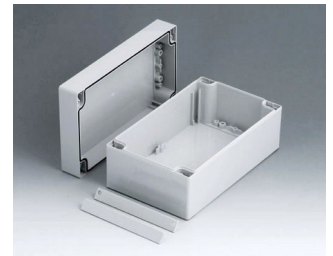

C2112202
ROBUST-BOX 120 BREIT, Ausf. II
PC (UL 94 HB)
lichtgrau RAL 7035
200x120x90mm
IP 66