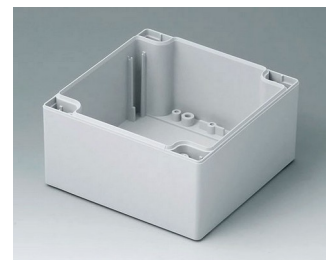

C2121202
Gehäuseschale 120, mit Feder
PC (UL 94 HB)
lichtgrau RAL 7035
120x120x60mm