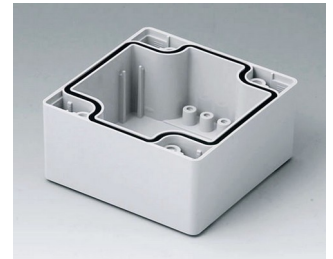

C2080802
Gehäuseschale 80, mit Dichtung
PC (UL 94 HB)
lichtgrau RAL 7035
80x80x40mm