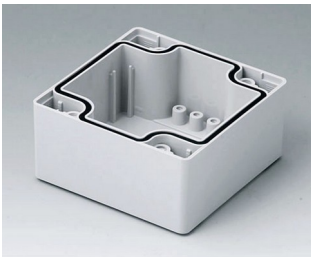

C2080801
Gehäuseschale 80, mit Dichtung
ABS (UL 94 HB)
lichtgrau RAL 7035
80x80x40mm