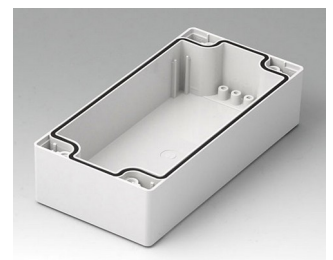

C2081602
Gehäuseschale 80, mit Dichtung
PC (UL 94 HB)
lichtgrau RAL 7035
160x80x40mm