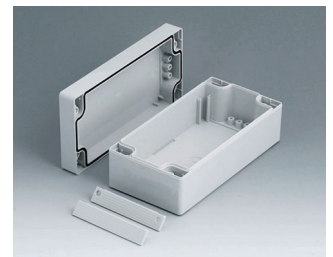

C2008162
ROBUST-BOX 80 BREIT, Ausf. II
PC (UL 94 HB)
lichtgrau RAL 7035
160x80x60mm
IP 66