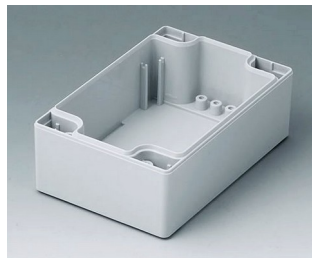

C1081202
Gehäuseschale 80, mit Feder
PC (UL 94 HB)
lichtgrau RAL 7035
120x80x40mm