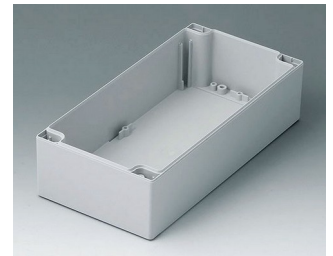

C2122401
Gehäuseschale 120, mit Feder
ABS (UL 94 HB)
lichtgrau RAL 7035
240x120x60mm