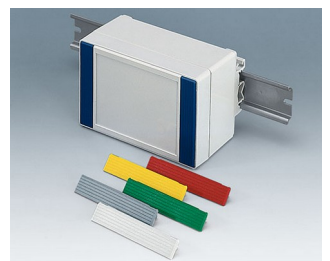

ROBUST-BOX

Duales Gehäusesystem in IP 66

Bei der ROBUST-BOX sind beide Gehäusehälften mit vorgeformten Gewinden versehen. Hier entscheiden Sie als Anwender, ob das flache oder das hohe Gehäuse als Unterteil eingesetzt werden soll.

- robuste Vielfalt in 11 Grundabmessungen, unterschiedlichen Höhen und 2 Standardmaterialien
- ABS (UL 94 HB), bewährt als Klemmeneinbaugeschäse
- PC (UL 94 HB), solides und robustes Gehäuse für harte Beanspruchung bei hoher Temperaturbeständigkeit
- funktwellendurchlässige Gehäusematerialien
- einsetzbar als Tischgehäuse, Wandgehäuse und auf DIN-Schienen
- montagefreundlich; die einzelnen Gehäuseschalen ‚Nut- und Federteil‘ können als Ober-/ Unterteil verwendet werden
- vertieft liegendes Bedienfeld zum Schutz der Folientastatur
- Deckelbefestigung liegt außerhalb des Dichtbereichs und erfolgt über unverlierbare, rostfreie Schrauben
- direkte Wandmontage oder mittels externer Befestigungslaschen
- farbige Abdeckstreifen zur Codierung (alternativ zu den Standardversionen in lichtgrau)
- Befestigungsdome für Platinen und Einbauteile
- umfangreiches Zubehör: Gehäusefüße, Scharnier, DIN-Schienenbefestigung, Kartenhalter zum Einbau vormontierter Baugruppen, etc.