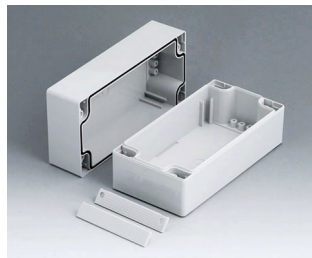

C2108162
ROBUST-BOX 80 BREIT, Ausf. II
PC (UL 94 HB)
lichtgrau RAL 7035
160x80x80mm
IP 66