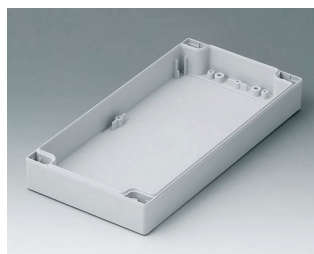

C0122402
Gehäuseschale 120, mit Feder
PC (UL 94 HB)
lichtgrau RAL 7035
240x120x30mm