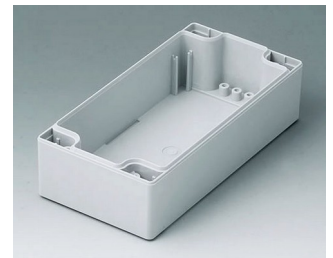

C1081602
Gehäuseschale 80, mit Feder
PC (UL 94 HB)
lichtgrau RAL 7035
160x80x40mm