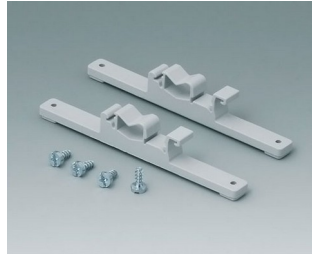

C2203128
Befestigungsteile für DIN-
Schienen
PA 6
lichtgrau RAL 7035