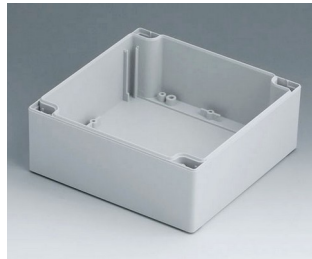

C2122401
 Gehäuseschale 120, mit Feder
 ABS (UL 94 HB)
 lichtgrau RAL 7035
 240x120x60mm

C2122402
 Gehäuseschale 120, mit Feder
 PC (UL 94 HB)
 lichtgrau RAL 7035
 240x120x60mm

ROBUST-BOX

C2161601
Gehäuseschale 160, mit Feder
ABS (UL 94 HB)
lichtgrau RAL 7035
160x160x60mm