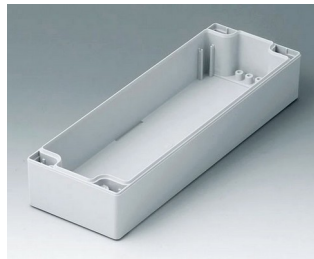

C1082402
Gehäuseschale 80, mit Feder
PC (UL 94 HB)
lichtgrau RAL 7035
240x80x40mm