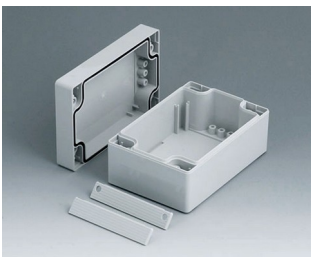

C2008121
ROBUST-BOX 80 BREIT, Ausf. I
ABS (UL 94 HB)
lichtgrau RAL 7035
120x80x60mm
IP 66