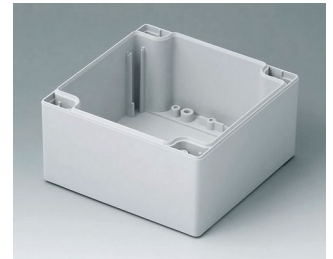

C2121201
Gehäuseschale 120, mit Feder
ABS (UL 94 HB)
lichtgrau RAL 7035
120x120x60mm