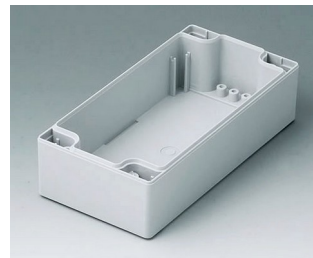

C1081601
Gehäuseschale 80, mit Feder
ABS (UL 94 HB)
lichtgrau RAL 7035
160x80x40mm