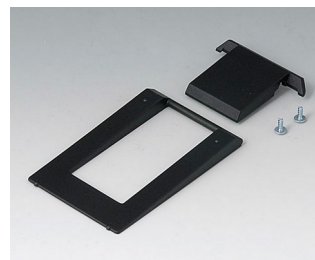

A9250909
Aufstellbügel
ABS (UL 94 HB)
schwarz RAL 9005

Technische Änderungen vorbehalten. © OKW Gehäusesysteme, Buchen/Deutschland.