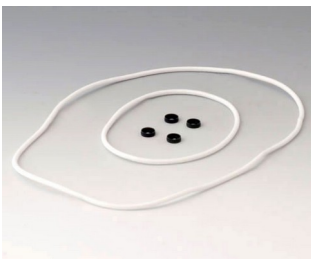

Zubehör "Schutz"

A9173001
Dichtungs-Set S