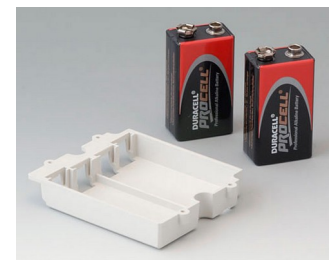

## Zubehör "Batterie"

**A9160003**  
Druckknopfanschluss, 1 x 9 V  
(PP3)

**A9161002**  
Kontaktfedern-Set, 2 x 9 V oder  
4 x AA  
Stahl  
verzinkt

**A9173010**  
9 V-Kontaktierungs-Set, 1 x 9 V  
ABS (UL 94 HB)