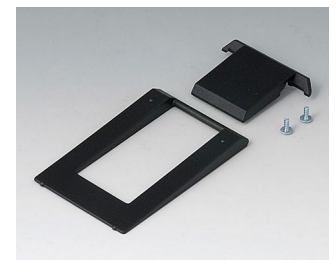

A9250909
Aufstellbügel
ABS (UL 94 HB)
schwarz RAL 9005