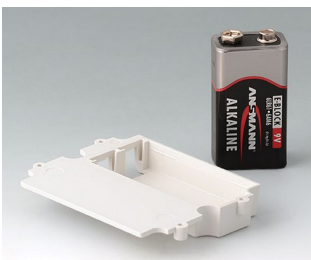

A9174003
Batteriefach, 1 x 9 V
ABS (UL 94 HB)
grauweiß RAL 9002