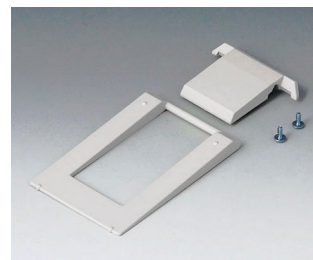

A9250907
Aufstellbügel
ABS (UL 94 HB)
grauweiß RAL 9002