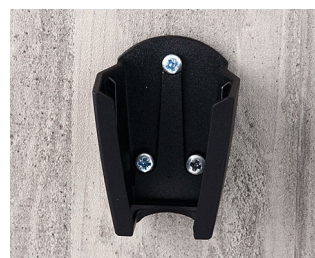

A9166309
Halter M
ABS (UL 94 HB)
schwarz RAL 9005