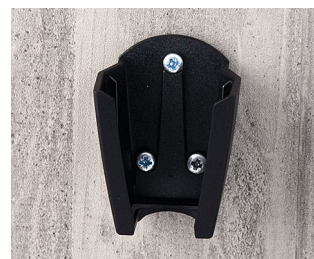

A9166309
Halter M
ABS (UL 94 HB)
schwarz RAL 9005