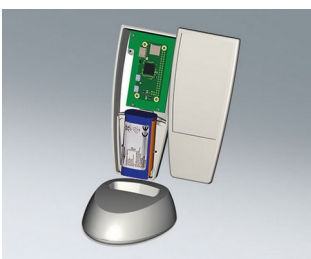

## Handgehäuse einfach gut zu greifen

Die Idee, ergonomischen Anforderungen stärkeren Ausdruck zu verleihen, war Ausgangspunkt für die Entwicklung der Handgehäuse-Reihe SMART-CASE.

- geschwungene Formgebung, überzeugt durch unübertroffene Handlichkeit
- ideal für Fernbedienungen am Kabel oder mit Batteriebetrieb: AAA, AA, 9 V-Flachbatterie oder 12 V-Rundzelle
- Kabeltüllen passend für die gängigen Rundkabel (Größen M, L und XL)
- vertieft liegendes Bedienfeld zum Schutz der Folientastatur/Dekorfolie
- ABS (UL 94 HB), wahlweise in infrarot-durchlässigem Material PMMA Plexiglas
- Schutzart bis IP 65: Größen L und XL mit optionaler Dichtung und ohne Batteriefach
- praktischer Ansteckclip und Halter zur sicheren Ablage als Zubehör
- Sockel M, L & XL für Tischanwendungen
- Befestigungsdome bzw. Fixiersockel für Platinen und Einbauteile
- 4 Größen