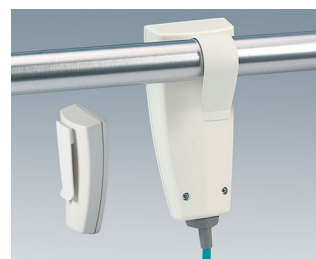

## Handgehäuse einfach gut zu greifen

Die Idee, ergonomischen Anforderungen stärkeren Ausdruck zu verleihen, war Ausgangspunkt für die Entwicklung der Handgehäuse-Reihe SMART-CASE.

- geschwungene Formgebung, überzeugt durch unübertroffene Handlichkeit
- ideal für Fernbedienungen am Kabel oder mit Batteriebetrieb: AAA, AA, 9 V-Flachbatterie oder 12 V-Rundzelle
- Kabeltüllen passend für die gängigen Rundkabel (Größen M, L und XL)
- vertieft liegendes Bedienfeld zum Schutz der Folientastatur/Dekorfolie
- ABS (UL 94 HB), wahlweise in infrarot-durchlässigem Material PMMA Plexiglas
- Schutzart bis IP 65: Größen L und XL mit optionaler Dichtung und ohne Batteriefach
- praktischer Ansteckclip und Halter zur sicheren Ablage als Zubehör
- Sockel M, L & XL für Tischanwendungen
- Befestigungsdome bzw. Fixiersockel für Platinen und Einbauteile
- 4 Größen