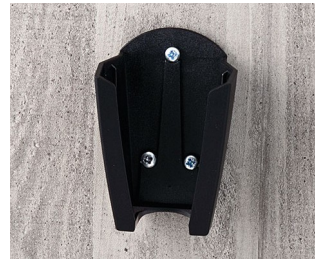

A9167309
Halter L
ABS (UL 94 HB)
schwarz RAL 9005