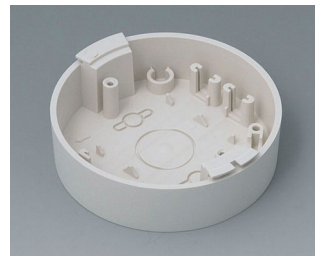

B5011117
Socket
ABS (UL 94 HB)
grauweiß RAL 9002