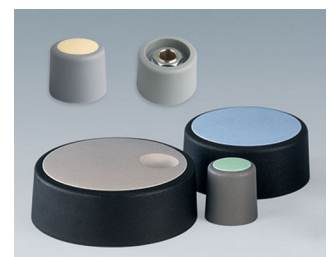

COM-KNOBS

Moderne Spannzangen-Drehknöpfe

Das ästhetische Design und die Farbwahl in Pastelltönen zeichnen die COM-KNOBS mit dem bewährtem Spannzangensystem aus.

- gefälliges Knopfdesign für ein modernes, innovatives Image der Geräte
- Deckel mit matt verchromter Oberfläche für edlen Metallic-Look (Größen 23-40)
- sichere Bedienung durch bewährte Spannzangenbefestigung
- bequeme Knopfmontage von vorn und sicherer Sitz auf der Achse
- mit/ohne Markierungsteil Peak einsetzbar
- ab Größe 40 Deckel mit/ohne Fingermulde für rationelles Handling beim Einstellen
- Kombination mit Scheibe, Skalenscheibe, Stator oder Mutterabdeckung möglich
- das Design ist an die TOP-KNOBS-Reihe angelehnt; so haben Sie die Gewähr eines einheitlichen Erscheinungsbildes bei Einsatz beider Drehknopftechniken
- moderne Farbkombinationen in Pastelltönen

Knopf-Größen   Achsbohrungen

ø 16, 20, 23 mm   4 mm, 6 mm, 1/4"

ø 31 mm   6 mm, 1/4"

ø 40, 50 mm   6 mm, 8 mm