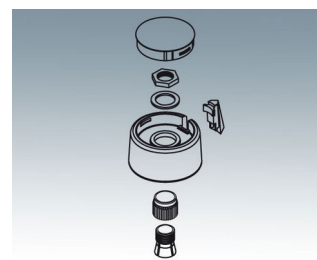

COM-KNOBS

Moderne Spannzangen-Drehknöpfe

Das ästhetische Design und die Farbwahl in Pastelltönen zeichnen die COM-KNOBS mit dem bewährtem Spannzangensystem aus.

- gefälliges Knopfdesign für ein modernes, innovatives Image der Geräte
- Deckel mit matt verchromter Oberfläche für edlen Metallic-Look (Größen 23-40)
- sichere Bedienung durch bewährte Spannzangenbefestigung
- bequeme Knopfmontage von vorn und sicherer Sitz auf der Achse
- mit/ohne Markierungsteil Peak einsetzbar
- ab Größe 40 Deckel mit/ohne Fingermulde für rationelles Handling beim Einstellen
- Kombination mit Scheibe, Skalenscheibe, Stator oder Mutterabdeckung möglich
- das Design ist an die TOP-KNOBS-Reihe angelehnt; so haben Sie die Gewähr eines einheitlichen Erscheinungsbildes bei Einsatz beider Drehknopftechniken
- moderne Farbkombinationen in Pastelltönen

Knopf-Größen Achsbohrungen

ø 16, 20, 23 mm 4 mm, 6 mm, 1/4"

ø 31 mm 6 mm, 1/4"

ø 40, 50 mm 6 mm, 8 mm

COM-KNOBS

Anwendungsbeispiele

Für Drehpotentiometer mit runden Wellenenden nach DIN 41591. Mess- und Regeltechnik, Medizin- und Labortechnik, Wellness, Health Care, Heizungs- und Klimatechnik, Kommunikation, Building etc.