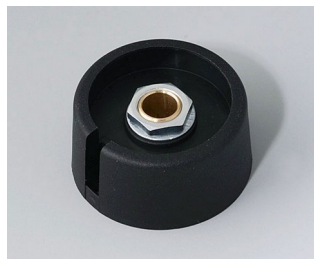

A3023049
COM-KNOBS 23, mit
Ausparung
PA 6
nero
23x16mm 4mm

A3023068
COM-KNOBS 23, mit
Ausparung
PA 6
vulkan
23x16mm 6mm

A3023069
COM-KNOBS 23, mit
Ausparung
PA 6
nero
23x16mm 6mm

A3023638
COM-KNOBS 23, mit
Ausparung
PA 6
vulkan
23x16mm 1/4"

A3023639
COM-KNOBS 23, mit
Ausparung
PA 6
nero
23x16mm 1/4"

A3031068
COM-KNOBS 31, mit
Ausparung
PA 6
vulkan
31x16mm 6mm

A3031069
COM-KNOBS 31, mit
Ausparung
PA 6
nero
31x16mm 6mm

A3031638
COM-KNOBS 31, mit
Ausparung
PA 6
vulkan
31x16mm 1/4"