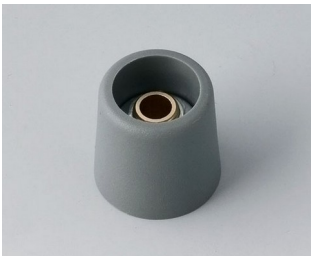

A3116068
COM-KNOBS 16, ohne
Aussparung
PA 6
vulkan
16x16mm 6mm