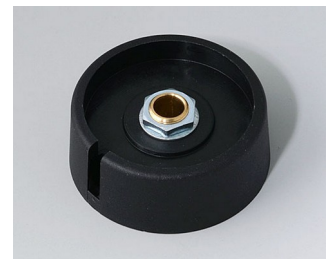

A3040069
COM-KNOBS 40, mit
Ausparung
PA 6
vulkan
40x16mm 6mm