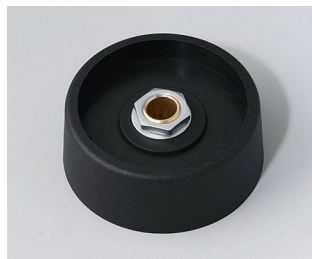

A3131069
COM-KNOBS 31, ohne
Aussparung
PA 6
nero
31x16mm 6mm

A3131638
COM-KNOBS 31, ohne
Aussparung
PA 6
vulkan
31x16mm 1/4"

A3131639
COM-KNOBS 31, ohne
Aussparung
PA 6
nero
31x16mm 1/4"

A3140068
COM-KNOBS 40, ohne
Aussparung
PA 6
vulkan
40x16mm 6mm