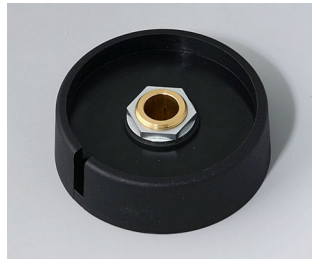

A3040089
COM-KNOBS 40, mit
Ausparung
PA 6
nero
40x16mm 8mm

A3050068
COM-KNOBS 50, mit
Ausparung
PA 6
vulkan
50x16mm 6mm

A3050069
COM-KNOBS 50, mit
Ausparung
PA 6
nero
50x16mm 6mm

COM-KNOBS

A3050088
COM-KNOBS 50, mit
Aussparung
PA 6
vulkan
50x16mm 8mm