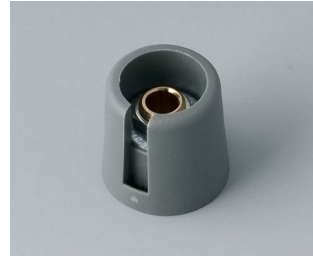

COM-KNOBS

Moderne Spannzangen-Drehknöpfe

Das ästhetische Design und die Farbwahl in Pastelltönen zeichnen die COM-KNOBS mit dem bewährtem Spannzangensystem aus.

- gefälliges Knopfdesign für ein modernes, innovatives Image der Geräte
- Deckel mit matt verchromter Oberfläche für edlen Metallic-Look (Größen 23-40)
- sichere Bedienung durch bewährte Spannzangenbefestigung
- bequeme Knopfmontage von vorn und sicherer Sitz auf der Achse
- mit/ohne Markierungsteil Peak einsetzbar
- ab Größe 40 Deckel mit/ohne Fingermulde für rationelles Handling beim Einstellen
- Kombination mit Scheibe, Skalenscheibe, Stator oder Mutterabdeckung möglich
- das Design ist an die TOP-KNOBS-Reihe angelehnt; so haben Sie die Gewähr eines einheitlichen Erscheinungsbildes bei Einsatz beider Drehknopftechniken
- moderne Farbkombinationen in Pastelltönen

Mechanische Bearbeitung

Lackieren

Bedruckung

Laserbeschriftung

Konfektion / Montage

COM-KNOBS

Versionen

A3016048
COM-KNOBS 16, mit
Ausparung
PA 6
vulkan
16x16mm 4mm

A3016049
COM-KNOBS 16, mit
Ausparung
PA 6
nero
16x16mm 4mm

A3016068
COM-KNOBS 16, mit
Ausparung
PA 6
vulkan
16x16mm 6mm

A3016069
COM-KNOBS 16, mit
Ausparung
PA 6
nero
16x16mm 6mm

A3016638
COM-KNOBS 16, mit
Ausparung
PA 6
vulkan
16x16mm 1/4"