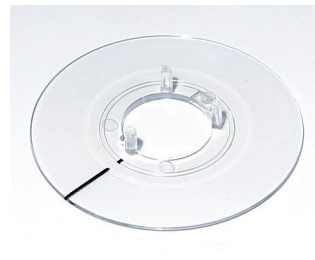

A4416060
Skalenscheibe 16
PC (UL 94 HB)
transparent

COM-KNOBS

A4420001
 Skalenscheibe 20
 PC (UL 94 HB)
 transparent

A4420010
 Skalenscheibe 20
 PC (UL 94 HB)
 transparent

A4420060
 Skalenscheibe 20
 PC (UL 94 HB)
 transparent

A4423020
 Skalenscheibe 23
 PC (UL 94 HB)
 transparent

A4423039
 Skalenscheibe 23
 PC (UL 94 HB)
 transparent

A4423060
 Skalenscheibe 23
 PC (UL 94 HB)
 transparent

A4431010
 Skalenscheibe 31
 PC (UL 94 HB)
 transparent