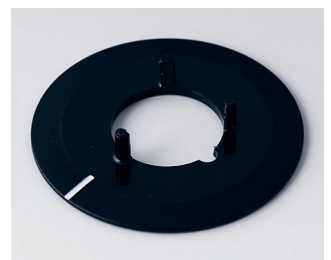

A7331010
Scheibe 31, mit Strich
ABS (UL 94 HB)
schwarz RAL 9005