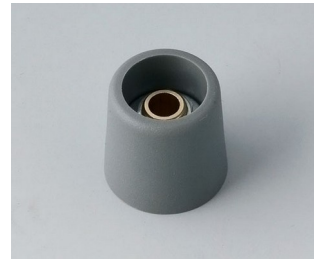

A3116048
COM-KNOBS 16, ohne
Aussparung
PA 6
vulkan
16x16mm 4mm