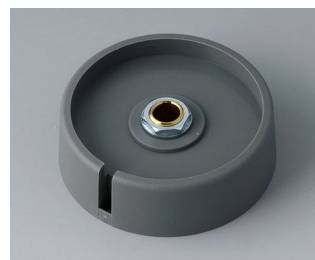

A3050068
COM-KNOBS 50, mit
Ausparung
PA 6
vulkan
50x16mm 6mm