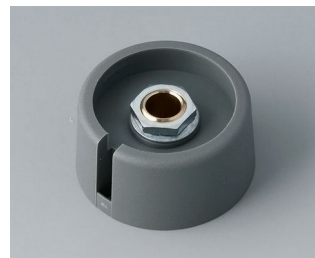

A3031068
COM-KNOBS 31, mit
Ausparung
PA 6
vulkan
31x16mm 6mm