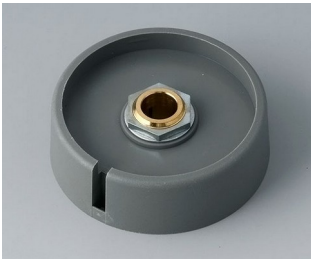

A3040089
COM-KNOBS 40, mit
Ausparung
PA 6
nero
40x16mm 8mm

A3050068
COM-KNOBS 50, mit
Ausparung
PA 6
vulkan
50x16mm 6mm

A3050069
COM-KNOBS 50, mit
Ausparung
PA 6
nero
50x16mm 6mm

COM-KNOBS

A3050088
COM-KNOBS 50, mit
Aussparung
PA 6
vulkan
50x16mm 8mm