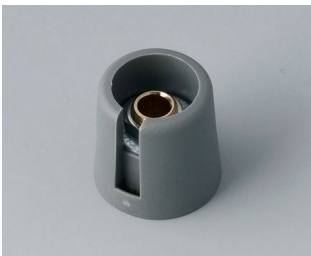

COM-KNOBS

Moderne Spannzangen-Drehknöpfe

Das ästhetische Design und die Farbwahl in Pastelltönen zeichnen die COM-KNOBS mit dem bewährtem Spannzangensystem aus.

- gefälliges Knopfdesign für ein modernes, innovatives Image der Geräte
- Deckel mit matt verchromter Oberfläche für edlen Metallic-Look (Größen 23-40)
- sichere Bedienung durch bewährte Spannzangenbefestigung
- bequeme Knopfmontage von vorn und sicherer Sitz auf der Achse
- mit/ohne Markierungsteil Peak einsetzbar
- ab Größe 40 Deckel mit/ohne Fingermulde für rationelles Handling beim Einstellen
- Kombination mit Scheibe, Skalenscheibe, Stator oder Mutterabdeckung möglich
- das Design ist an die TOP-KNOBS-Reihe angelehnt; so haben Sie die Gewähr eines einheitlichen Erscheinungsbildes bei Einsatz beider Drehknopftechniken
- moderne Farbkombinationen in Pastelltönen

Mechanische Bearbeitung

Lackieren

Bedruckung

Laserbeschriftung

Konfektion / Montage

COM-KNOBS

Versionen

A3016048
COM-KNOBS 16, mit
Ausparung
PA 6
vulkan
16x16mm 4mm

A3016049
COM-KNOBS 16, mit
Ausparung
PA 6
nero
16x16mm 4mm

A3016068
COM-KNOBS 16, mit
Ausparung
PA 6
vulkan
16x16mm 6mm

A3016069
COM-KNOBS 16, mit
Ausparung
PA 6
nero
16x16mm 6mm

A3016638
COM-KNOBS 16, mit
Ausparung
PA 6
vulkan
16x16mm 1/4"