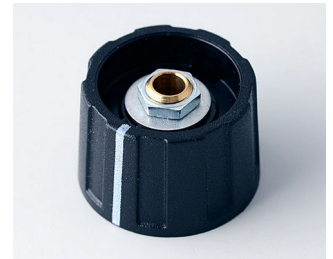

A2623040
RUNDKNOPF 23, mit Strich
ABS (UL 94 HB)
schwarz RAL 9005
23x15mm 4mm