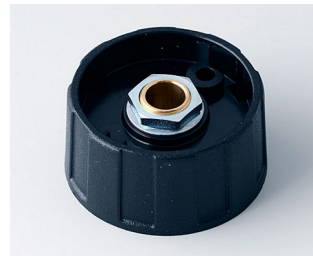

A2531060
RUNDKNOPF 31, ohne Strich
ABS (UL 94 HB)
schwarz RAL 9005
31x15mm 6mm