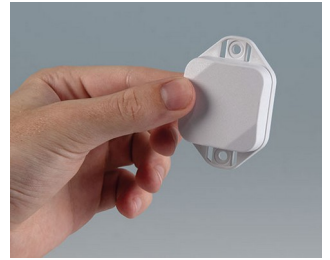

MINI-DATA-BOX