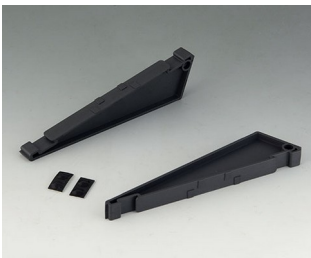

Zubehör "Sockel"

B3507030
Pultaufsteller-Set
ASA+PC (UL 94 V-0)
lava