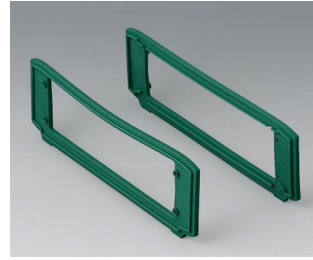

**B3407023**  
SMART-TERMINAL 200  
Aluminium AlMgSi 0,5  
matt eloxiert  
204x170x50mm

**B3407031**  
SMART-TERMINAL 240  
Aluminium AlMgSi 0,5  
matt eloxiert  
282x170x50mm  
IP 54

**B3407032**  
SMART-TERMINAL 240  
Aluminium AlMgSi 0,5  
matt eloxiert  
282x170x50mm  
IP 54

# SMART-TERMINAL

**B3407033**  
 SMART-TERMINAL 240  
 Aluminium AlMgSi 0,5  
 matt eloxiert  
 244x170x50mm

**B3507011**  
 Abdeckkappen-Set  
 ASA+PC (UL 94 V-0)  
 lava

**B3507016**  
 Designdichtungs-Set, grün  
 TPV 50A  
 grün