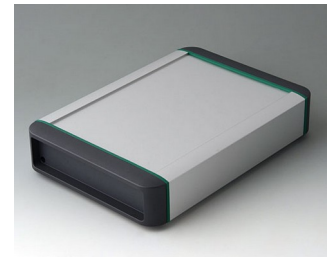

## Aluminium-Profilgehäuse für anspruchsvolle Steuerzentren

Das neue Aluminium-Profilgehäuse SMART-TERMINAL bietet Robustheit und Eleganz durch mattes Eloxal. Optisch ansprechend, viel Platz für großvolumige Einbauten, eine Vielzahl an technischen Vorteilen, individuelle Längen der Aluminiumprofile auf Wunsch und kreative Gestaltungsmöglichkeiten machen das SMART-TERMINAL zum Non-Plus-Ultra unter den Displaygehäusen für „härtere Beanspruchungen“.

## Versionen

**B3407011**  
SMART-TERMINAL 160  
Aluminium AlMgSi 0,5  
matt eloxiert  
202x170x50mm  
IP 54

**B3407012**  
SMART-TERMINAL 160  
Aluminium AlMgSi 0,5  
matt eloxiert  
202x170x50mm  
IP 54

**B3407013**  
SMART-TERMINAL 160  
Aluminium AlMgSi 0,5  
matt eloxiert  
164x170x50mm

**B3407021**  
SMART-TERMINAL 200  
Aluminium AlMgSi 0,5  
matt eloxiert  
242x170x50mm  
IP 54

**B3407022**  
SMART-TERMINAL 200  
Aluminium AlMgSi 0,5  
matt eloxiert  
242x170x50mm  
IP 54