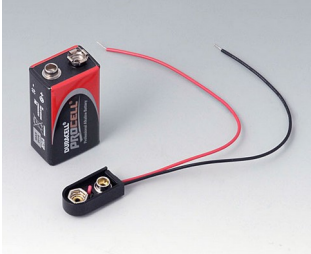

A9338218
Batteriefach-Set, 5 x AA
ASA+PC (UL 94 V-0)
lava
93x98mm
IP 54

A9345217
Batteriefach-Set, 4 x AA
ABS (UL 94 HB)
grauweiß RAL 9002

BATTERIEHALTER, BATTERIEFÄCHER,

KNOPFZELLENHALTER

Zubehör "Batterie"

A9156002
Druckknopfanschluss, 1 x 9 V
(PP3)

A9161001
Kontaktfedern-Set, 4 x AA
Stahl
verzinkt

A9193003
Batterie-Kontaktfeder,
Doppelkontakt
Stahl
verzinkt

A9193004
Batterie-Kontaktfeder,
Einfachkontakt
Stahl
verzinkt