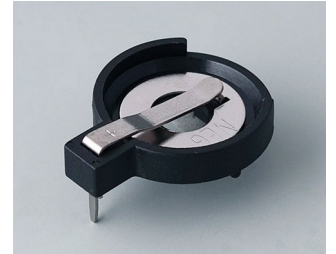

Kundenspezifische Modifikationen

Was benötigen Sie für Ihr persönliches Produkt? Bei Bedarf liefern wir Ihnen die Gehäuse/Drehknöpfe einbaufertig mit allen notwendigen Modifikationen und Veredelungen.
Produktionsoptionen für Batteriehalter, Batteriefächer, Knopfzellenhalter

Mechanische
Bearbeitung

Bedruckung

Laserbeschriftung

Konfektion / Montage

BATTERIEHALTER, BATTERIEFÄCHER,

KNOPFZELLENHALTER

Versionen

A9156001
Batteriehalter, 2 x AA
PP
schwarz RAL 9005

A9156003
Batteriehalter, 1 x 9 V (PP3)
Stahl
vernickelt

A9174004
Batteriefach, 4 x AA
ABS (UL 94 HB)
grauweiß RAL 9002

A9193037
Knopfzellenhalter, Ø 20 mm

A9193038
Knopfzellenhalter, Ø 23 mm

A9193039
Knopfzellenhalter, Ø 12 mm

A9193040
Knopfzellenhalter, Ø 16 mm

A9250250
Distanzteil
PE-Zellschaumstoff
50x25x4mm

A9250251
Distanzteil
PE-Zellschaumstoff
50x25x3mm

A9301330
Batteriehalter, 3 x AA
PA
schwarz RAL 9005

A9302510
Batteriehalter, 1 x 9 V (PP3)
PA
schwarz RAL 9005