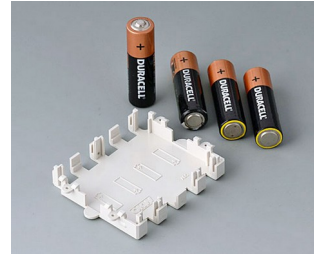

Mechanische
Bearbeitung

Bedruckung

Laserbeschriftung

Konfektion / Montage

BATTERIEHALTER, BATTERIEFÄCHER,

KNOPFZELLENHALTER

Versionen

A9156001
Batteriehalter, 2 x AA
PP
schwarz RAL 9005

A9156003
Batteriehalter, 1 x 9 V (PP3)
Stahl
vernickelt

A9174004
Batteriefach, 4 x AA
ABS (UL 94 HB)
grauweiß RAL 9002

A9193037
Knopfzellenhalter, Ø 20 mm

A9193038
Knopfzellenhalter, Ø 23 mm

A9193039
Knopfzellenhalter, Ø 12 mm