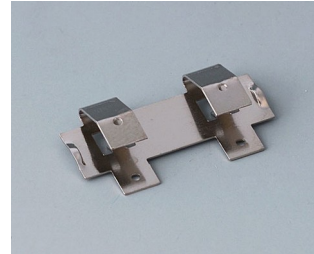

A9338218
Batteriefach-Set, 5 x AA
ASA+PC (UL 94 V-0)
lava
93x98mm
IP 54

A9345217
Batteriefach-Set, 4 x AA
ABS (UL 94 HB)
grauweiß RAL 9002

BATTERIEHALTER, BATTERIEFÄCHER,

KNOPFZELLENHALTER

Zubehör "Batterie"

A9156002
Druckknopfanschluss, 1 x 9 V
(PP3)

A9161001
Kontaktfedern-Set, 4 x AA
Stahl
verzinkt

A9193003
Batterie-Kontaktfeder,
Doppelkontakt
Stahl
verzinkt

A9193004
Batterie-Kontaktfeder,
Einfachkontakt
Stahl
verzinkt

A9193005
Batterie-Kontaktfeder,
Doppelkontakt
Stahl
vernickelt

A9193006
Batterie-Kontaktfeder,
Einfachkontakt
Stahl
vernickelt

A9193008
Batterie-Kontaktfeder,
Doppelkontakt
CuBe
vernickelt

A9193009
Batterie-Kontaktfeder,
Einfachkontakt
CuBe
vernickelt