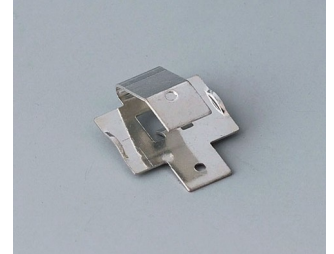

A9338218
Batteriefach-Set, 5 x AA
ASA+PC (UL 94 V-0)
lava
93x98mm
IP 54

A9345217
Batteriefach-Set, 4 x AA
ABS (UL 94 HB)
grauweiß RAL 9002

BATTERIEHALTER, BATTERIEFÄCHER,

KNOPFZELLENHALTER

Zubehör "Batterie"

A9156002
Druckknopfanschluss, 1 x 9 V
(PP3)

A9161001
Kontaktfedern-Set, 4 x AA
Stahl
verzinkt

A9193003
Batterie-Kontaktfeder,
Doppelkontakt
Stahl
verzinkt

A9193004
Batterie-Kontaktfeder,
Einfachkontakt
Stahl
verzinkt