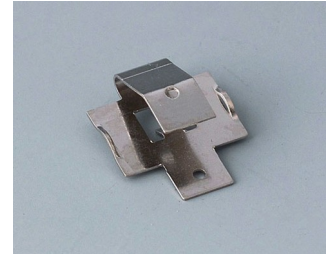

A9156002
Druckknopfanschluss, 1 x 9 V
(PP3)

A9161001
Kontaktfedern-Set, 4 x AA
Stahl
verzinkt

A9193003
Batterie-Kontaktfeder,
Doppelkontakt
Stahl
verzinkt

A9193004
Batterie-Kontaktfeder,
Einfachkontakt
Stahl
verzinkt

A9193005
Batterie-Kontaktfeder,
Doppelkontakt
Stahl
vernickelt

A9193006
Batterie-Kontaktfeder,
Einfachkontakt
Stahl
vernickelt

A9193008
Batterie-Kontaktfeder,
Doppelkontakt
CuBe
vernickelt

A9193009
Batterie-Kontaktfeder,
Einfachkontakt
CuBe
vernickelt