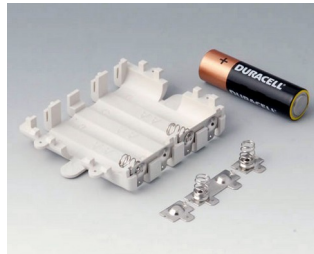

A9338117
Batteriefach-Set, 5 x AA
ABS (UL 94 HB)
grauweiß RAL 9002
93x98mm
IP 54

A9338118
Batteriefach-Set, 5 x AA
ABS (UL 94 HB)
lava
93x98mm
IP 54

A9338119
Batteriefach-Set, 5 x AA
ABS (UL 94 HB)
schwarz RAL 9005
93x98mm
IP 54

A9338218
Batteriefach-Set, 5 x AA
ASA+PC (UL 94 V-0)
lava
93x98mm
IP 54

A9345217
Batteriefach-Set, 4 x AA
ABS (UL 94 HB)
grauweiß RAL 9002

BATTERIEHALTER, BATTERIEFÄCHER,

KNOPFZELLENHALTER

Zubehör "Batterie"