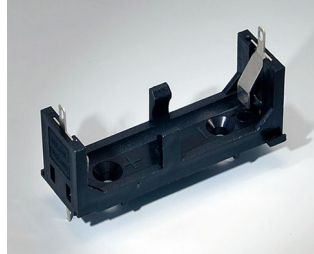

A9156003
Batteriehalter, 1 x 9 V (PP3)
Stahl
vernickelt

A9174004
Batteriefach, 4 x AA
ABS (UL 94 HB)
grauweiß RAL 9002

A9193037
Knopfzellenhalter, Ø 20 mm

A9193038
Knopfzellenhalter, Ø 23 mm

A9193039
Knopfzellenhalter, Ø 12 mm

A9193040
Knopfzellenhalter, Ø 16 mm

A9250250
Distanzteil
PE-Zellschaumstoff
50x25x4mm

A9250251
Distanzteil
PE-Zellschaumstoff
50x25x3mm

A9301330
Batteriehalter, 3 x AA
PA
schwarz RAL 9005

A9302510
Batteriehalter, 1 x 9 V (PP3)
PA
schwarz RAL 9005

A9302540
Batteriehalter, 4 x AA
PA
schwarz RAL 9005

BATTERIEHALTER, BATTERIEFÄCHER,

KNOPFZELLENHALTER

A9303210
Batteriehalter, 1 x C
PA
schwarz RAL 9005

A9303310
Batteriehalter, 1 x AA
PA
schwarz RAL 9005