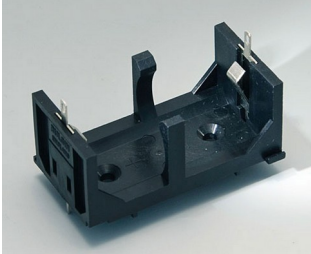

BATTERIEHALTER, BATTERIEFÄCHER,

KNOPFZELLENHALTER

A9303210
Batteriehalter, 1 x C
PA
schwarz RAL 9005