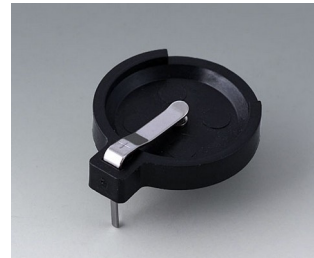

Mechanische
Bearbeitung

Bedruckung

Laserbeschriftung

Konfektion / Montage

BATTERIEHALTER, BATTERIEFÄCHER,

KNOPFZELLENHALTER

Versionen

A9156001
Batteriehalter, 2 x AA
PP
schwarz RAL 9005

A9156003
Batteriehalter, 1 x 9 V (PP3)
Stahl
vernickelt

A9174004
Batteriefach, 4 x AA
ABS (UL 94 HB)
grauweiß RAL 9002

A9193037
Knopfzellenhalter, Ø 20 mm

A9193038
Knopfzellenhalter, Ø 23 mm

A9193039
Knopfzellenhalter, Ø 12 mm

A9193040
Knopfzellenhalter, Ø 16 mm

A9250250
Distanzteil
PE-Zellschaumstoff
50x25x4mm

A9250251
Distanzteil
PE-Zellschaumstoff
50x25x3mm

A9301330
Batteriehalter, 3 x AA
PA
schwarz RAL 9005

A9302510
Batteriehalter, 1 x 9 V (PP3)
PA
schwarz RAL 9005