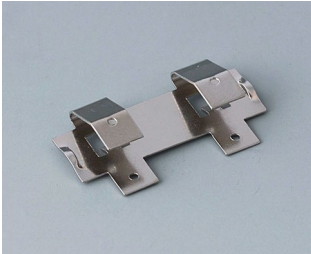

A9338218
Batteriefach-Set, 5 x AA
ASA+PC (UL 94 V-0)
lava
93x98mm
IP 54

A9345217
Batteriefach-Set, 4 x AA
ABS (UL 94 HB)
grauweiß RAL 9002

BATTERIEHALTER, BATTERIEFÄCHER,

KNOPFZELLENHALTER

Zubehör "Batterie"

A9156002
Druckknopfanschluss, 1 x 9 V
(PP3)

A9161001
Kontaktfedern-Set, 4 x AA
Stahl
verzinkt

A9193003
Batterie-Kontaktfeder,
Doppelkontakt
Stahl
verzinkt

A9193004
Batterie-Kontaktfeder,
Einfachkontakt
Stahl
verzinkt

A9193005
Batterie-Kontaktfeder,
Doppelkontakt
Stahl
vernickelt

A9193006
Batterie-Kontaktfeder,
Einfachkontakt
Stahl
vernickelt

A9193008
Batterie-Kontaktfeder,
Doppelkontakt
CuBe
vernickelt

A9193009
Batterie-Kontaktfeder,
Einfachkontakt
CuBe
vernickelt