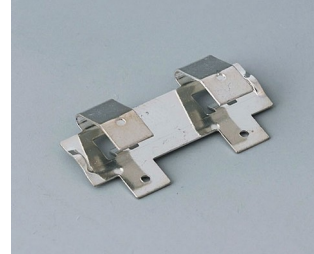

A9338218
Batteriefach-Set, 5 x AA
ASA+PC (UL 94 V-0)
lava
93x98mm
IP 54

A9345217
Batteriefach-Set, 4 x AA
ABS (UL 94 HB)
grauweiß RAL 9002

BATTERIEHALTER, BATTERIEFÄCHER,

KNOPFZELLENHALTER

Zubehör "Batterie"

A9156002
Druckknopfanschluss, 1 x 9 V
(PP3)

A9161001
Kontaktfedern-Set, 4 x AA
Stahl
verzinkt

A9193003
Batterie-Kontaktfeder,
Doppelkontakt
Stahl
verzinkt

A9193004
Batterie-Kontaktfeder,
Einfachkontakt
Stahl
verzinkt